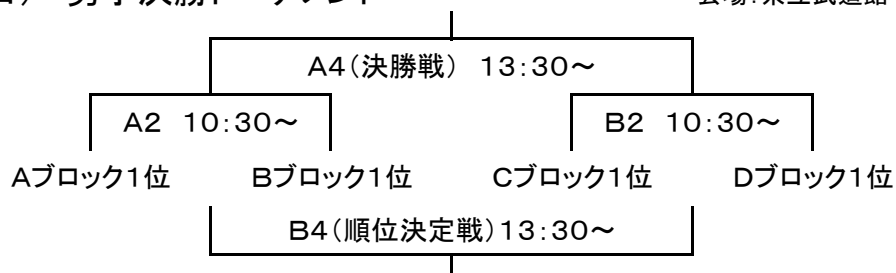

## 第28回東北クラブバスケットボール選手権大会 男子・ブロック組み合わせ

	a	b	c
Aブロック	ST-IWATE (岩手1位)	Y B C (宮城2位)	山形ベスラベナ (山形2位)
Bブロック	三種体協琴丘 (秋田1位)	C R O S S (福島1位)	鶴田クラブ (青森2位)
Cブロック	Yamagata Kubera (山形1位)	八戸クラブ (青森1位)	F L A S H (福島2位)
Dブロック	SESSIONS (宮城1位)	クーガーズ (岩手2位)	厚生倶楽部 (秋田2位)

### 11月29日(土) ブロック別予選リーグ

会場: 県立武道館

NO	開始時間	Aコート (A・Bブロック)	Bコート (C・Dブロック)
1	9:00~	ST-IWATE 対 山形ベスラベナ 〔 — — — 〕	Yamagata Kubera 対 FLASH 〔 — — — 〕
2	10:30~	三種体協琴丘 対 鶴田クラブ 〔 — — — 〕	SESSIONS 対 厚生倶楽部 〔 — — — 〕
3	12:00~	山形ベスラベナ 対 YBC 〔 — — — 〕	FLASH 対 八戸クラブ 〔 — — — 〕
4	13:30~	鶴田クラブ 対 CROSS 〔 — — — 〕	厚生倶楽部 対 クーガーズ 〔 — — — 〕
5	15:00~	YBC 対 ST-IWATE 〔 — — — 〕	八戸クラブ 対 Yamagata Kubera 〔 — — — 〕
6	16:30~	CROSS 対 三種体協琴丘 〔 — — — 〕	クーガーズ 対 SESSIONS 〔 — — — 〕

### 11月30日(日) 男子決勝トーナメント

会場: 県立武道館

**第28回東北クラブバスケットボール選手権大会  
女子・ブロック組み合わせ**

	a	b	c
Aブロック	宮城クラブ(宮城1位)	八幡クラブ(山形2位)	角館KING(秋田2位)
Bブロック	遊籠倶楽部(福島1位)	A-Bitsブルー・ガディス(青森1位)	紫波クラブ(岩手2位)
Cブロック	d e f i(岩手1位)	K・O・C☆eco(秋田1位)	郡商Braves(福島2位)
Dブロック	鶴岡信用金庫ハリ・ホットクラブ(山形1位)	西北五クラブ(青森2位)	M I X(宮城2位)