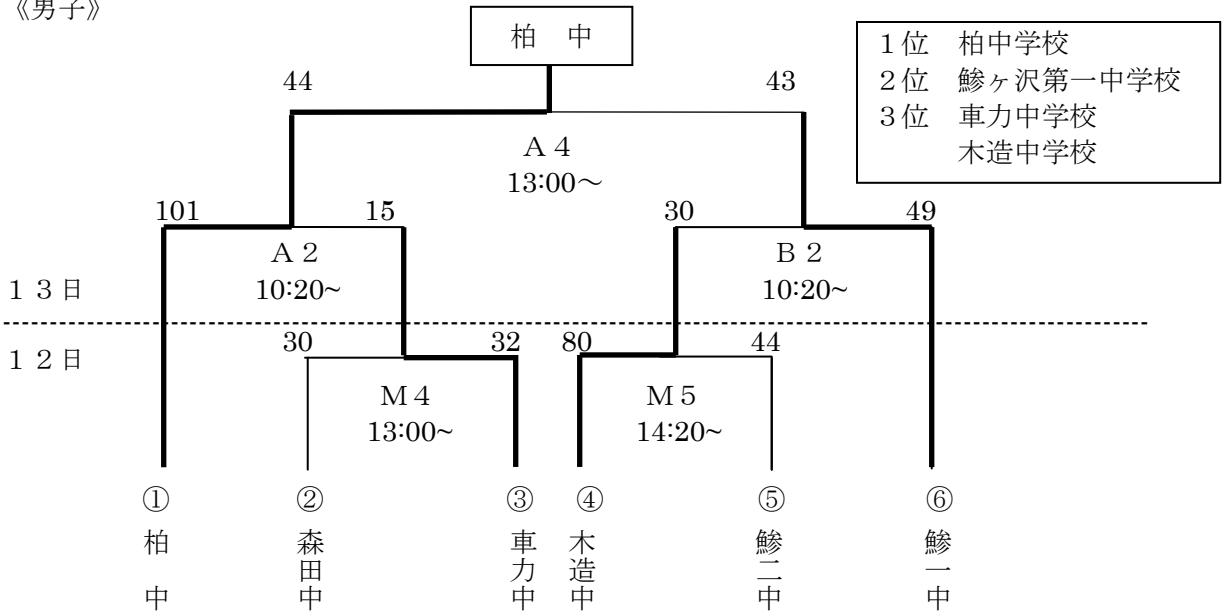

## バスケットボール競技 試合結果

●日時 平成22年6月12日（土）、13日（日）

●場所 12日（土） 柏中学校体育館 Mコート  
13日（日） 鯨ヶ沢高等学校体育館 A, Bコート

●試合結果  
《男子》

《女子》

●タイムテーブル

1日目 6 / 12 (土)

|              |           | Mコート           |                               |    | TO       |                |
|--------------|-----------|----------------|-------------------------------|----|----------|----------------|
| 9:00~<br>第1  | 女子<br>一回戦 | ②<br>森田中<br>62 | 11-5<br>16-0<br>18-6<br>17-7  | 18 | ③<br>車力中 | ①<br>木造中<br>女子 |
| 10:20~<br>第2 | 女子<br>一回戦 | ④<br>鯨一中<br>79 | 23-6<br>21-10<br>13-2<br>22-7 | 25 | ⑤<br>鯨二中 | ①<br>柏中<br>男子  |
| 11:40~<br>第3 | 女子<br>一回戦 | ⑥<br>柏中<br>36  | 5-14<br>9-18<br>13-25<br>9-12 | 69 | ⑦<br>深浦中 | ⑥<br>鯨一中<br>男子 |
| 13:00~<br>第4 | 男子<br>一回戦 | ②<br>森田中<br>30 | 7-8<br>11-4<br>6-10<br>6-10   | 32 | ③<br>車力中 | M3の<br>敗者      |
| 14:20~<br>第5 | 男子<br>一回戦 | ④<br>木造中<br>80 | 19-4<br>24-17<br>31-6<br>6-17 | 44 | ⑤<br>鯨二中 | M4の<br>敗者      |

2日目 6 / 13 (日)

|              |           | Aコート           |                                |    | TO  | Bコート             |           |  | TO |     |                  |
|--------------|-----------|----------------|--------------------------------|----|-----|------------------|-----------|--|----|-----|------------------|
| 9:00~<br>第1  | 女子<br>準決勝 | ①<br>木造中<br>60 | 13-14<br>24-7<br>20-11<br>17-4 | 36 | 森田中 | 1日目<br>終了後<br>決定 | 鯨一中<br>43 | 13-8<br>5-18<br>18-9<br>5-6<br>延長(2-0) | 41 | 深浦中 | 1日目<br>終了後<br>決定 |
| 10:20~<br>第2 | 男子<br>準決勝 | ①<br>柏中<br>101 | 37-2<br>18-5<br>28-1<br>18-7   | 15 | 車力中 | A1負<br>女子        | 木造中<br>30 | 10-14<br>3-18<br>11-13<br>6-4          | 49 | 鯨一中 | B1負<br>女子        |
| 11:40~<br>第3 | 女子<br>決勝  | 木造中<br>39      | 14-6<br>10-6<br>9-4<br>6-9     | 25 | 鯨一中 | A2負<br>男子        |           |  |    |     |                  |
| 13:00~<br>第4 | 男子<br>決勝  | 柏中<br>44       | 8-3<br>11-14<br>17-13<br>8-13  | 43 | 鯨一中 | B2負<br>男子        |           |  |    |     |                  |