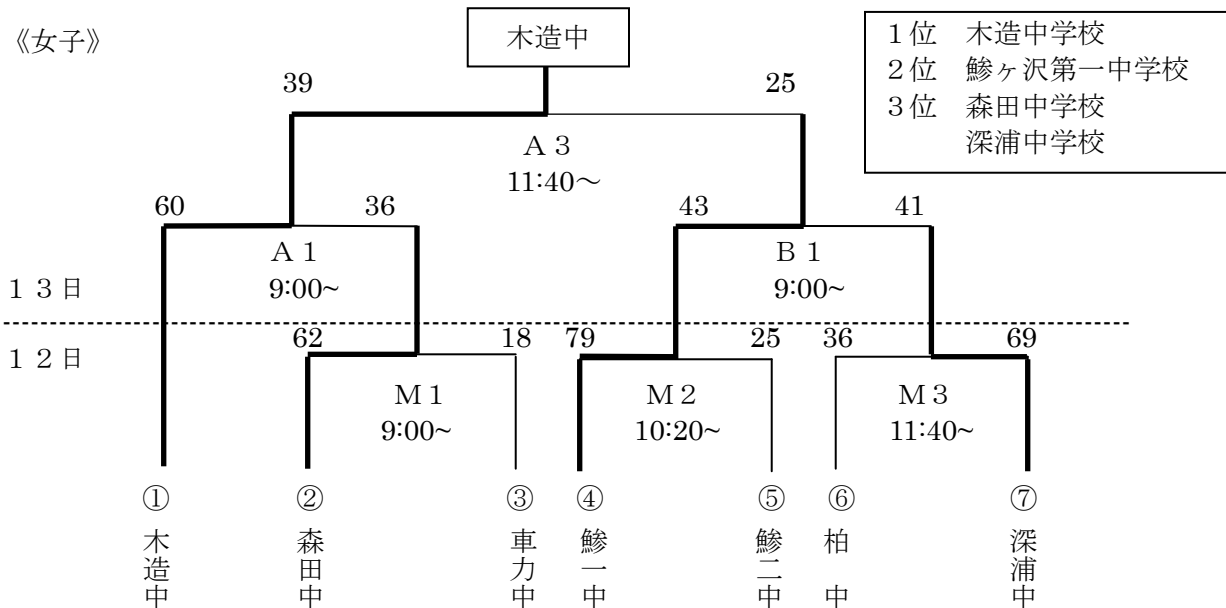

## バスケットボール競技 試合結果

●日時 平成22年6月12日（土）、13日（日）

●場所 12日（土） 柏中学校体育館 Mコート  
13日（日） 鯨ヶ沢高等学校体育館 A, Bコート

●試合結果  
《男子》

《女子》

●タイムテーブル

1日目 6 / 12 (土)

|              |           | Mコート           |                               |    | TO       |                |
|--------------|-----------|----------------|-------------------------------|----|----------|----------------|
| 9:00~<br>第1  | 女子<br>一回戦 | ②<br>森田中<br>62 | 11-5<br>16-0<br>18-6<br>17-7  | 18 | ③<br>車力中 | ①<br>木造中<br>女子 |
| 10:20~<br>第2 | 女子<br>一回戦 | ④<br>鯨一中<br>79 | 23-6<br>21-10<br>13-2<br>22-7 | 25 | ⑤<br>鯨二中 | ①<br>柏中<br>男子  |
| 11:40~<br>第3 | 女子<br>一回戦 | ⑥<br>柏中<br>36  | 5-14<br>9-18<br>13-25<br>9-12 | 69 | ⑦<br>深浦中 | ⑥<br>鯨一中<br>男子 |
| 13:00~<br>第4 | 男子<br>一回戦 | ②<br>森田中<br>30 | 7-8<br>11-4<br>6-10<br>6-10   | 32 | ③<br>車力中 | M3の<br>敗者      |
| 14:20~<br>第5 | 男子<br>一回戦 | ④<br>木造中<br>80 | 19-4<br>24-17<br>31-6<br>6-17 | 44 | ⑤<br>鯨二中 | M4の<br>敗者      |

2日目 6 / 13 (日)

|              |           | Aコート           |                                |    | TO  | Bコート             |           |  | TO |     |                  |
|--------------|-----------|----------------|--------------------------------|----|-----|------------------|-----------|--|----|-----|------------------|
| 9:00~<br>第1  | 女子<br>準決勝 | ①<br>木造中<br>60 | 13-14<br>24-7<br>20-11<br>17-4 | 36 | 森田中 | 1日目<br>終了後<br>決定 | 鯨一中<br>43 | 13-8<br>5-18<br>18-9<br>5-6<br>延長(2-0) | 41 | 深浦中 | 1日目<br>終了後<br>決定 |
| 10:20~<br>第2 | 男子<br>準決勝 | ①<br>柏中<br>101 | 37-2<br>18-5<br>28-1<br>18-7   | 15 | 車力中 | A1負<br>女子        | 木造中<br>30 | 10-14<br>3-18<br>11-13<br>6-4          | 49 | 鯨一中 | B1負<br>女子        |
| 11:40~<br>第3 | 女子<br>決勝  | 木造中<br>39      | 14-6<br>10-6<br>9-4<br>6-9     | 25 | 鯨一中 | A2負<br>男子        |           |  |    |     |                  |
| 13:00~<br>第4 | 男子<br>決勝  | 柏中<br>44       | 8-3<br>11-14<br>17-13<br>8-13  | 43 | 鯨一中 | B2負<br>男子        |           |  |    |     |                  |