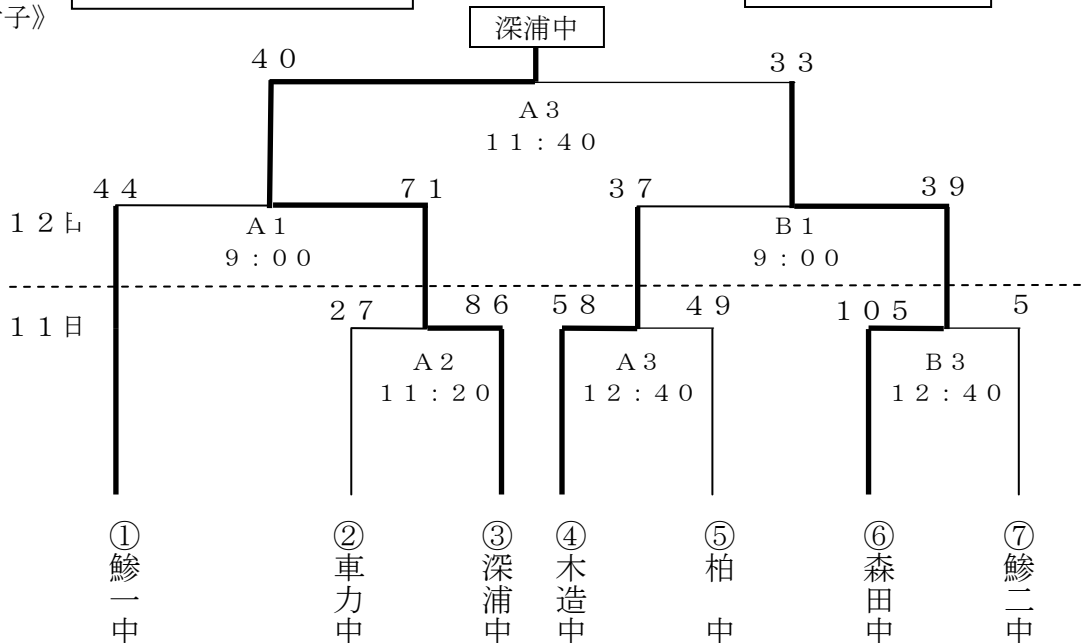

● 1日目 9/11 (土)

	Aコート		Bコート	
第1試合 10:00~	①森田中 19-98	④柏中	②木造中 62-69	③鯨一中
第4試合 14:00~	③鯨一中 55-44	①森田中	④柏中 78-51	②木造中

● 2日目 9/12 (日)

	Aコート		Bコート	
第2試合 10:20~	①森田中 57-62	②木造中	③鯨一中 46-79	④柏中

●男子最終順位

- ①柏中 3勝
- ②鯨一中 2勝1敗
- ③木造中 1勝2敗
- ④森田中 3敗

●女子最終順位

- ①深浦中
- ②森田中
- ③鯨一中
- 木造中

《女子》

● 1日目 9/11 (土)

		Aコート		TO	Bコート		TO		
10:00~ 第1	男子 リーグ	① 森田 中	5-26 7-21 2-32 5-19	④ 柏 中	① 鯨一中 女子	② 木造 中	17-16 14-20 17-11 14-22	③ 鯨一 中	⑦ 鯨二中 女子
11:20~ 第2	女子 1回戦	② 車力 中	27 4-23 3-23 6-24 4-16	③ 深浦 中	A1負 男子				
12:40~ 第3	女子 1回戦	④ 木造 中	58 12-9 15-17 10-7 21-16	⑤ 柏 中	A2勝 女子	⑥ 森田 中	105 24-0 25-2 23-3 33-0	⑦ 鯨二 中	A2負 女子
14:00~ 第4	男子 リーグ	③ 鯨一 中	55 20-13 13-12 10-10 12-9	① 森田 中	A3負 女子	④ 柏 中	78 29-10 18-5 15-21 16-15	② 木造 中	B3負 女子

● 2日目 9/12 (日)

		Aコート		TO	Bコート		TO		
9:00~ 第1	女子 準決勝	① 鯨一 中	44 11-16 7-17 6-23 20-15	② 深浦 中	1日目 終了後 決定	森田 中	39 4-16 11-6 14-6 10-9	④ 木造 中	1日目 終了後 決定
10:20~ 第2	男子 リーグ	① 森田 中	57 8-14 21-17 10-15 18-16	② 木造 中	A1負 女子	③ 鯨一 中	46 11-16 10-18 6-20 19-25	④ 柏 中	B1負 女子
11:40~ 第3	女子 決勝	深浦 中	40 6-5 6-9 16-14 12-5	森田 中	A2負 男子				