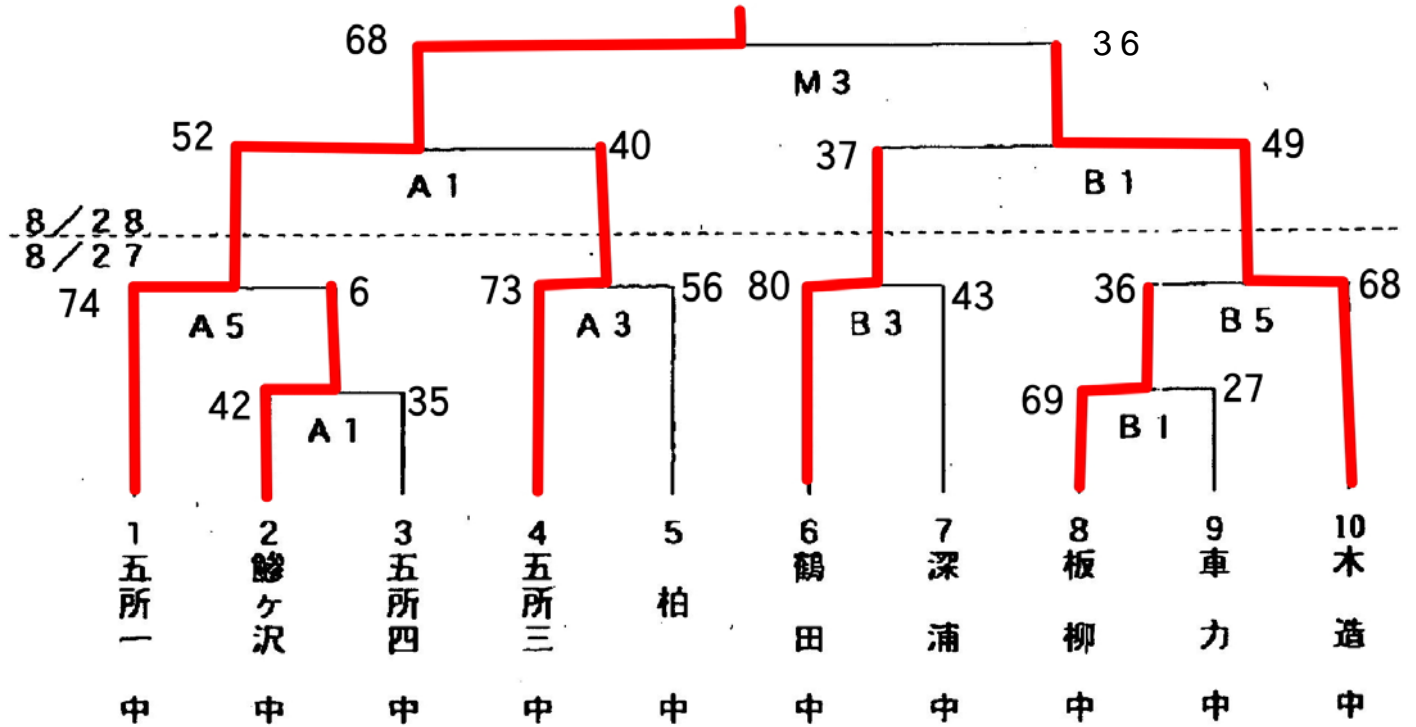

男子の部

柏中学校 (3年ぶり4回目の優勝)

女子の部

五一中3年連続12回目の優勝

ABMコート 鶴田中学校第一体育館

【タイムテーブル】

28日						29日			
1	2	3	4	5	6	1	2	3	4
9:00	10:20	11:40	13:00	14:20	15:40	9:00	10:20	12:00	13:20

開会式 27日(土) 8:30~ 鶴田中学校第一体育館