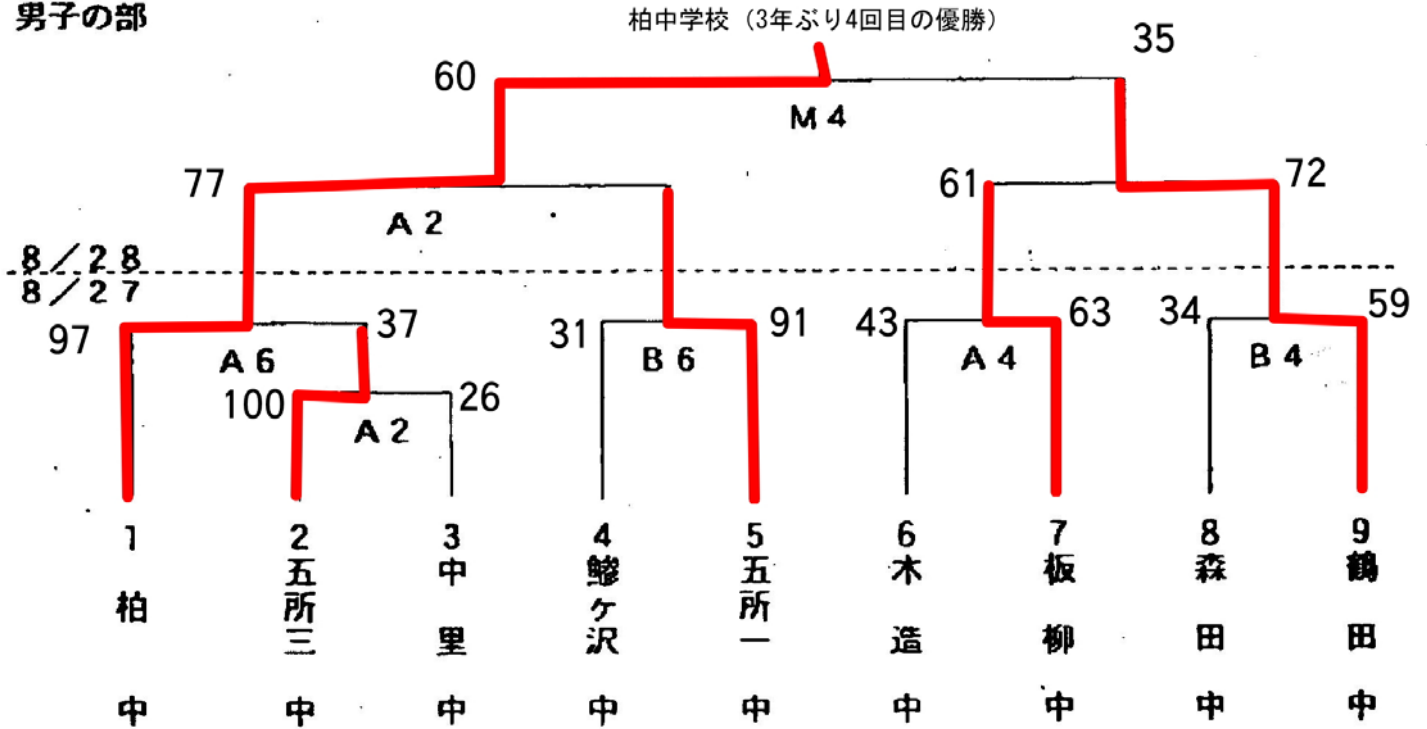

男子の部

柏中学校 (3年ぶり4回目の優勝)

女子の部

五一中3年連続12回目の優勝

ABMコート 鶴田中学校第一体育館

【タイムテーブル】

28日						29日			
1	2	3	4	5	6	1	2	3	4
9:00	10:20	11:40	13:00	14:20	15:40	9:00	10:20	12:00	13:20

開会式 27日(土) 8:30~ 鶴田中学校第一体育館