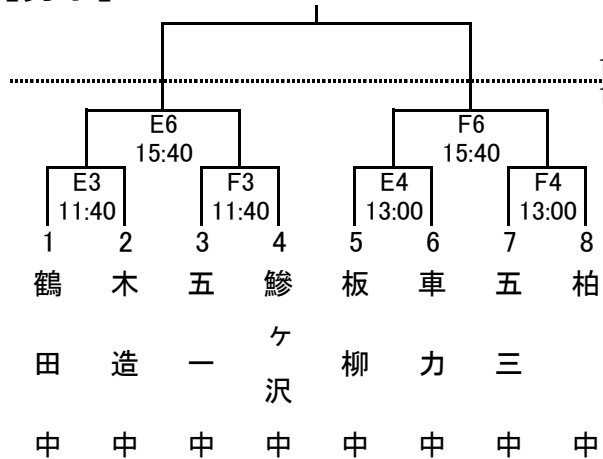

## 【女子】

《12月14日のオフィシャル》

E1 = 向陽小

F1 = 鶴田クラブ

次の試合からは前試合の負けチームとする

## 【中学校の部】 【男子】