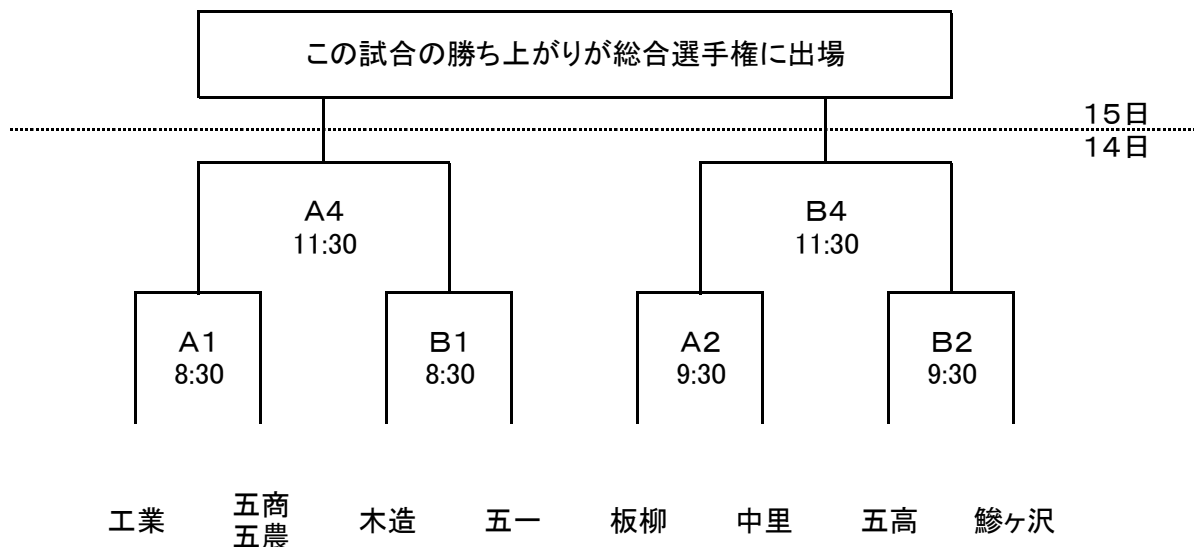

## 【中学校の部】 【男子】

## 【女子】

《12月14日のオフィシャル》

C1 = 鱒ヶ沢中男子

D1 = 鶴田中男子

次の試合からは前試合の負けチームとする

# 平成25年度 西北五地区総合選手権バスケットボール大会 高校生の部(一年生大会)

組み合わせ

日時 12月14日、15日

会場 青森県立鱒ヶ沢高等学校 体育館 14日  
つがる市柏総合体育センター 15日

【 男子 】

【 女子 】