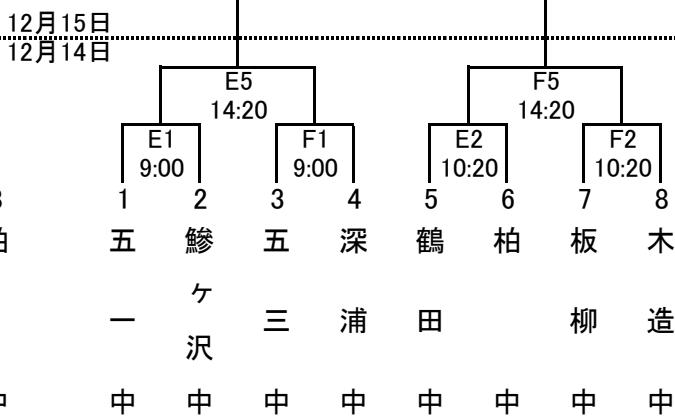

【女子】

《12月14日のオフィシャル》

C1 = 鱒ヶ沢中男子

D1 = 鶴田中男子

次の試合からは前試合の負けチームとする