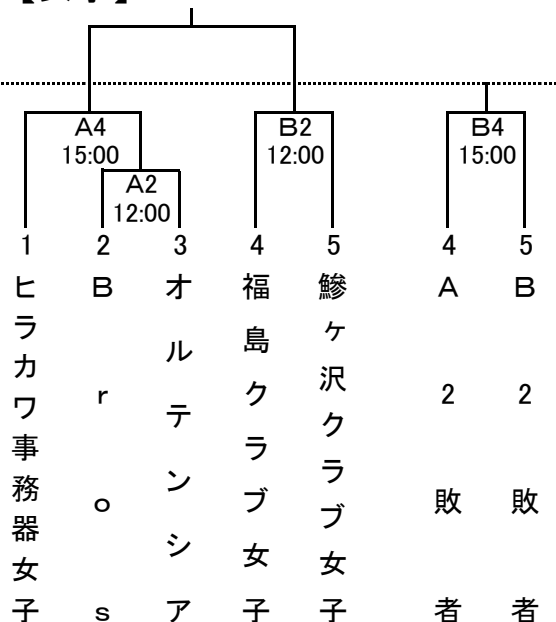

【女子】

《12月14日のオフィシャル》

A1 = Pinky

B1 = 鯉ヶ沢クラブ

次の試合からは前試合の負けチームとする

12月15日のタイムテーブル

		1	2	3	4	4	5
Aコート	開始時刻	9:00	10:30	12:00	13:30	15:00	
	対戦カード	一般女子 決勝	一般男子 決勝	高校女子 決勝	高校男子 決勝	シニア対 スーパーシニア	
	T.O	前日C4勝ち	前試合勝ち	前試合勝ち	前試合勝ち	前試合勝ち	
Bコート	開始時刻	9:00	10:20	11:40	12:40	13:40	15:10
	対戦カード	中学女子 決勝	中学男子 決勝	ミニバス 女子決勝	ミニバス 男子決勝	高校選抜対 一般女子	高校選抜対 一般男子
	T.O	前日D4勝ち	前試合勝ち	前試合勝ち	前試合勝ち	A3負け	前試合勝ち