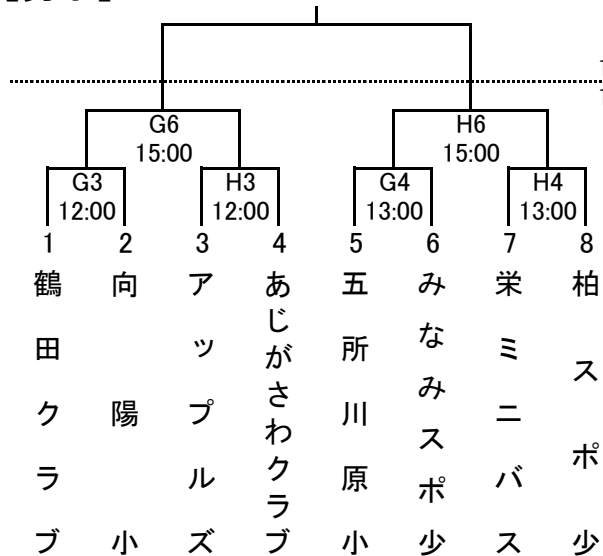

# 第37回西北五総合バスケットボール選手権大会

平成25年12月14日(土)・15日(日)  
 柏総合体育センター A Bコート  
 鱒ヶ沢高等学校体育館 C Dコート  
 鶴田中学校体育館 E Fコート  
 向陽小学校体育館 G Hコート

## 【小学校の部】 【男子】