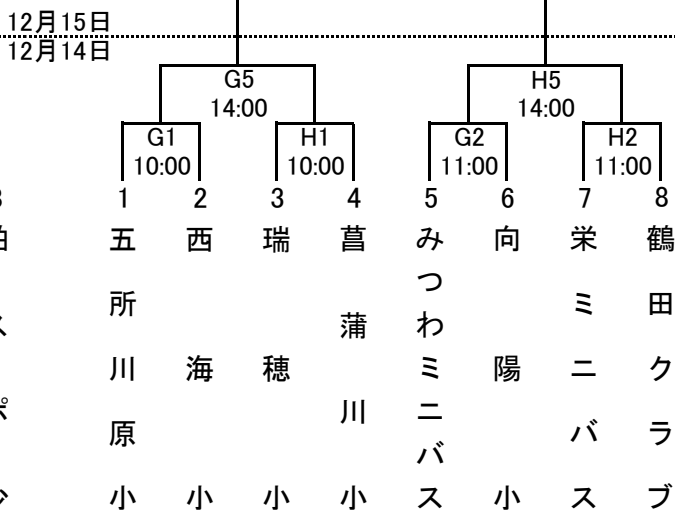

# 第37回西北五総合バスケットボール選手権大会

平成25年12月14日(土)・15日(日)  
 柏総合体育センター A Bコート  
 鱒ヶ沢高等学校体育館 C Dコート  
 鶴田中学校体育館 E Fコート  
 向陽小学校体育館 G Hコート

## 【小学校の部】 【男子】

## 【女子】

《12月14日のオフィシャル》

E1 = 向陽小

F1 = 鶴田クラブ

次の試合からは前試合の負けチームとする