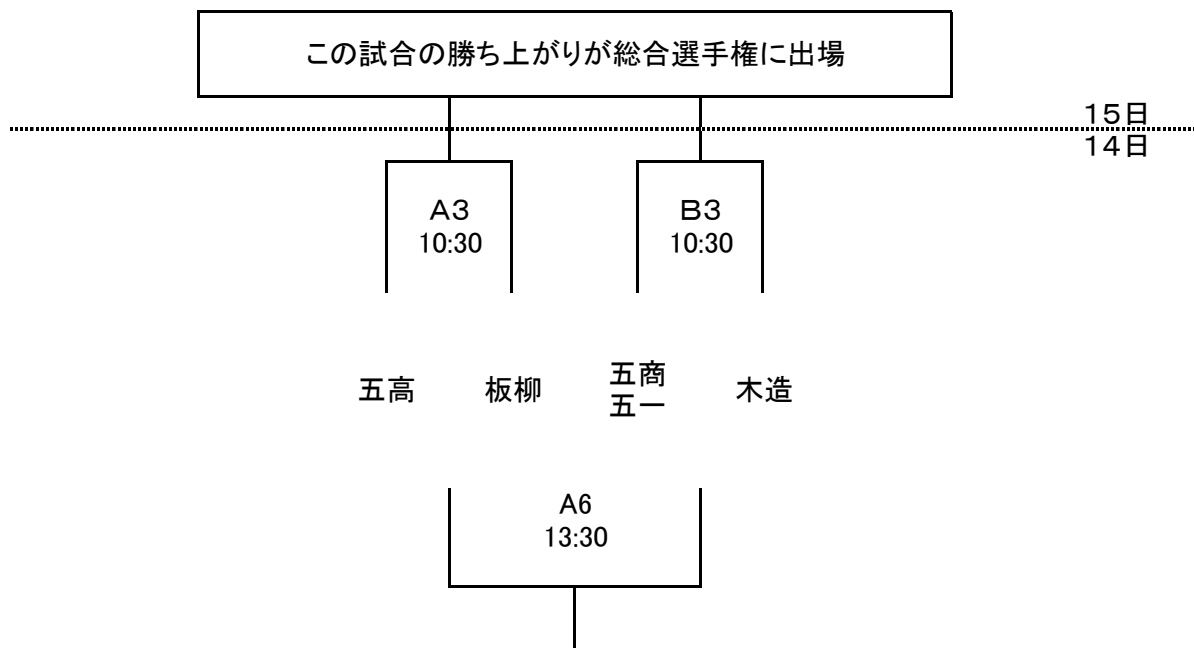

# 平成25年度 西北五地区総合選手権バスケットボール大会 高校生の部(一年生大会)

組み合わせ

日時 12月14日、15日

会場 青森県立鱒ヶ沢高等学校 体育館 14日  
つがる市柏総合体育センター 15日

【 男子 】

【 女子 】