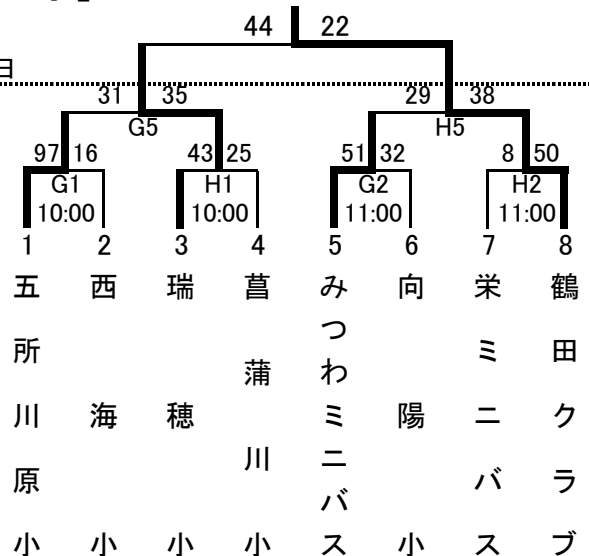

第37回西北五総合バスケットボール選手権大会

平成25年12月14日(土)・15日(日)
 柏総合体育センター A Bコート
 鱒ヶ沢高等学校体育館 C Dコート
 鶴田中学校体育館 E Fコート
 向陽小学校体育館 G Hコート

【小学校の部】 【男子】

【女子】

《12月14日のオフィシャル》

G1 = 向陽小

H1 = 鶴田クラブ

次の試合からは前試合の負けチームとする

【中学校の部】 【男子】

【女子】

《12月14日のオフィシャル》

E1 = 鱒ヶ沢中男子

F1 = 鶴田中男子

次の試合からは前試合の負けチームとする

平成25年度 西北五地区総合選手権バスケットボール大会 高校生の部 組み合わせ

日時 12月14日、15日
会場 青森県立鱒ヶ沢高等学校 体育館 14日
柏総合体育館 15日