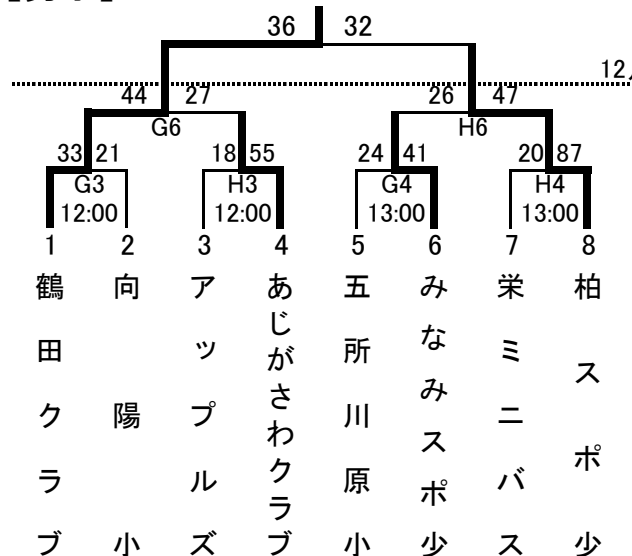

第37回西北五総合バスケットボール選手権大会

平成25年12月14日(土)・15日(日)
 柏総合体育センター A Bコート
 鱒ヶ沢高等学校体育館 C Dコート
 鶴田中学校体育館 E Fコート
 向陽小学校体育館 G Hコート

【小学校の部】 【男子】

【女子】

《12月14日のオフィシャル》

G1 = 向陽小

H1 = 鶴田クラブ

次の試合からは前試合の負けチームとする

【中学校の部】 【男子】

【女子】

《12月14日のオフィシャル》

E1 = 鱒ヶ沢中男子

F1 = 鶴田中男子

次の試合からは前試合の負けチームとする

平成25年度 西北五地区総合選手権バスケットボール大会 高校生の部 組み合わせ

日時 12月14日、15日
会場 青森県立鱒ヶ沢高等学校 体育館 14日
柏総合体育館 15日