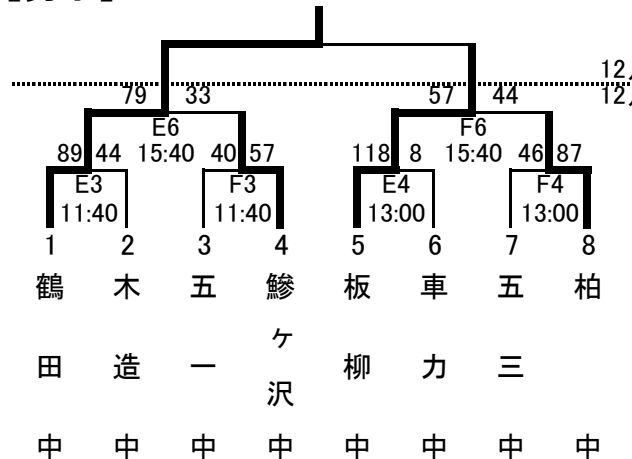

第37回西北五総合バスケットボール選手権大会

平成25年12月14日(土)・15日(日)
 柏総合体育センター A Bコート
 鱒ヶ沢高等学校体育館 C Dコート
 鶴田中学校体育館 E Fコート
 向陽小学校体育館 G Hコート

【小学校の部】 【男子】

【女子】

《12月14日のオフィシャル》

G1 = 向陽小

H1 = 鶴田クラブ

次の試合からは前試合の負けチームとする

【中学校の部】 【男子】

【女子】

《12月14日のオフィシャル》

E1 = 鱒ヶ沢中男子

F1 = 鶴田中男子

次の試合からは前試合の負けチームとする

平成25年度 西北五地区総合選手権バスケットボール大会 高校生の部 組み合わせ

日時 12月14日、15日
会場 青森県立鱒ヶ沢高等学校 体育館 14日
柏総合体育館 15日