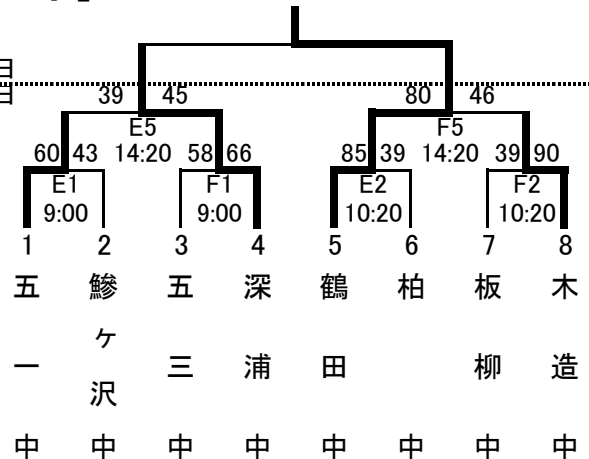

第37回西北五総合バスケットボール選手権大会

平成25年12月14日(土)・15日(日)
 柏総合体育センター A Bコート
 鱒ヶ沢高等学校体育館 C Dコート
 鶴田中学校体育館 E Fコート
 向陽小学校体育館 G Hコート

【小学校の部】 【男子】

【女子】

《12月14日のオフィシャル》

G1 = 向陽小

H1 = 鶴田クラブ

次の試合からは前試合の負けチームとする

【中学校の部】 【男子】

【女子】

《12月14日のオフィシャル》

E1 = 鱒ヶ沢中男子

F1 = 鶴田中男子

次の試合からは前試合の負けチームとする

平成25年度 西北五地区総合選手権バスケットボール大会 高校生の部 組み合わせ

日時 12月14日、15日
会場 青森県立鱒ヶ沢高等学校 体育館 14日
柏総合体育館 15日