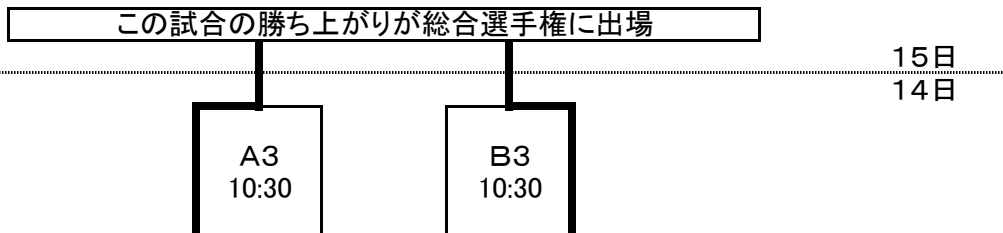

平成25年度 西北五地区総合選手権バスケットボール大会 高校生の部 組み合わせ

日時 12月14日、15日
会場 青森県立鱒ヶ沢高等学校 体育館 14日
柏総合体育館 15日

【 男子 】

工業   五商   木造   五一   板柳   中里   五高   鱒ヶ沢
         五農

【 女子 】

五高   板柳   五商   木造
         五一