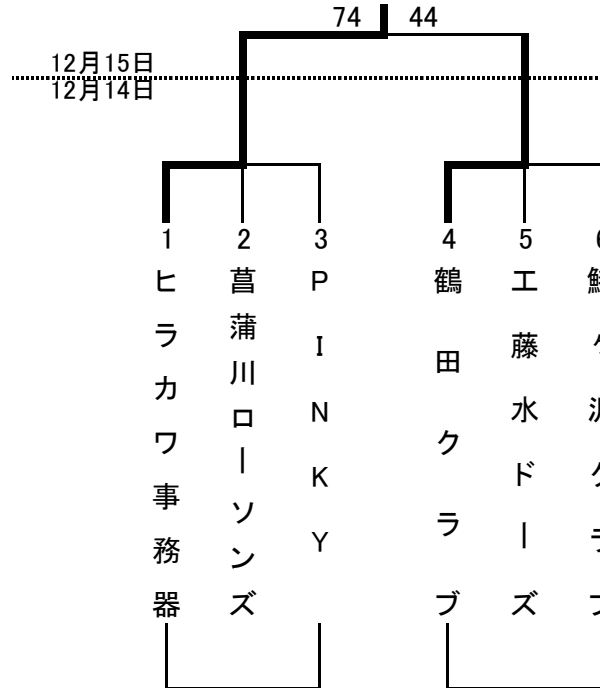

第37回西北五総合バスケットボール選手権大会

平成25年12月14日(土)・15日(日)
 柏総合体育センター A Bコート
 鱒ヶ沢高等学校体育館 C Dコート
 鶴田中学校体育館 E Fコート
 向陽小学校体育館 G Hコート

【小学校の部】 【男子】

【女子】

《12月14日のオフィシャル》

G1 = 向陽小

H1 = 鶴田クラブ

次の試合からは前試合の負けチームとする

【中学校の部】 【男子】

【女子】

《12月14日のオフィシャル》

E1 = 鱒ヶ沢中男子

F1 = 鶴田中男子

次の試合からは前試合の負けチームとする

平成25年度 西北五地区総合選手権バスケットボール大会 高校生の部 組み合わせ

日時 12月14日、15日
会場 青森県立鱒ヶ沢高等学校 体育館 14日
柏総合体育館 15日

【 男子 】

工業 五商 木造 五一 板柳 中里 五高 鱒ヶ沢
 五農

【 女子 】

五高 板柳 五商 木造
 五一

第37回西北五総合バスケットボール選手権大会

平成25年12月14日(土)・15日(日)
 柏総合体育センター ABコート
 鱒ヶ沢高等学校体育館 CDコート
 鶴田中学校体育館 EFコート
 向陽小学校体育館 GHコート

【一般の部】 【男子】

【女子】

男子予選リーグ (1位同士が15日の決勝戦へ進出)

	ヒラカワ	菖蒲川	Pinky	勝	敗	順位
ヒラカワ事務器	-	○	○	2	0	1
菖蒲川ローソズ	×	-	○	1	1	2
Pinky	×	×	-	0	2	3

	鶴田クラブ	工藤水	鱒ヶ沢クラブ	勝	敗	順位
鶴田クラブ	-	○	○	2	0	1
工藤水ドーズ	×	-	○	1	1	2
鱒ヶ沢クラブ	×	×	-	0	2	3

エキシビジョン

一般男子優勝チーム ヒラカワ事務器	90	-	63	高校男子選抜チーム
一般女子優勝チーム ヒラカワ事務器女子	76	-	41	高校女子選抜チーム
シニア男子 SNBU	63	-	51	スーパーシニア男子 西北五SS