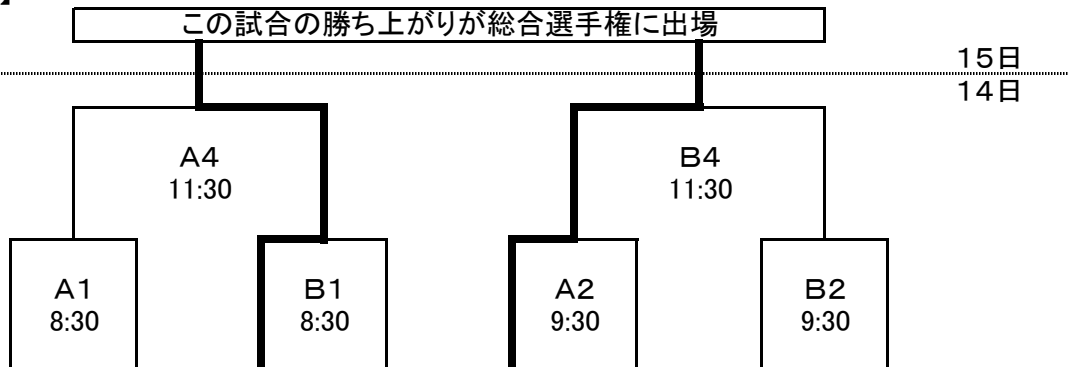

第37回西北五総合バスケットボール選手権大会

平成25年12月14日(土)・15日(日)
 柏総合体育センター A Bコート
 鱒ヶ沢高等学校体育館 C Dコート
 鶴田中学校体育館 E Fコート
 向陽小学校体育館 G Hコート

【小学校の部】 【男子】

【女子】

《12月14日のオフィシャル》

G1 = 向陽小

H1 = 鶴田クラブ

次の試合からは前試合の負けチームとする

【中学校の部】 【男子】

【女子】

《12月14日のオフィシャル》

E1 = 鱒ヶ沢中男子

F1 = 鶴田中男子

次の試合からは前試合の負けチームとする

平成25年度 西北五地区総合選手権バスケットボール大会 高校生の部 組み合わせ

日時 12月14日、15日
会場 青森県立鱒ヶ沢高等学校 体育館 14日
柏総合体育館 15日

【 男子 】

工業 五商 木造 五一 板柳 中里 五高 鱒ヶ沢
 五農

【 女子 】

五高 板柳 五商 木造
 五一

第37回西北五総合バスケットボール選手権大会

平成25年12月14日(土)・15日(日)
 柏総合体育センター ABコート
 鱒ヶ沢高等学校体育館 CDコート
 鶴田中学校体育館 EFコート
 向陽小学校体育館 GHコート

【一般の部】 【男子】

【女子】