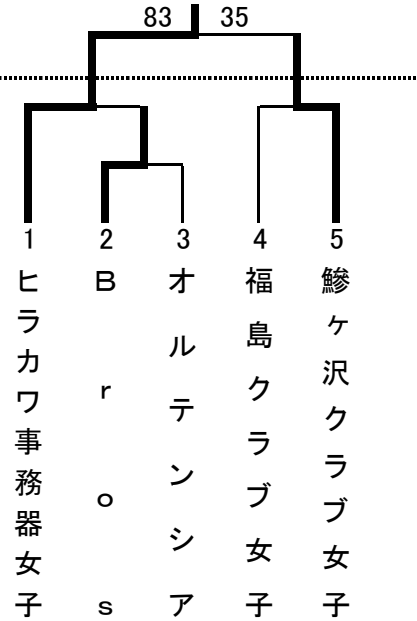

第37回西北五総合バスケットボール選手権大会

平成25年12月14日(土)・15日(日)
 柏総合体育センター A Bコート
 鱒ヶ沢高等学校体育館 C Dコート
 鶴田中学校体育館 E Fコート
 向陽小学校体育館 G Hコート

【小学校の部】 【男子】

【女子】

《12月14日のオフィシャル》

G1 = 向陽小

H1 = 鶴田クラブ

次の試合からは前試合の負けチームとする

【中学校の部】 【男子】

【女子】

《12月14日のオフィシャル》

E1 = 鱒ヶ沢中男子

F1 = 鶴田中男子

次の試合からは前試合の負けチームとする

平成25年度 西北五地区総合選手権バスケットボール大会 高校生の部 組み合わせ

日時 12月14日、15日
会場 青森県立鱒ヶ沢高等学校 体育館 14日
柏総合体育館 15日

【 男子 】

工業 五商 木造 五一 板柳 中里 五高 鱒ヶ沢
 五農

【 女子 】

五高 板柳 五商 木造
 五一

第37回西北五総合バスケットボール選手権大会

平成25年12月14日(土)・15日(日)
 柏総合体育センター ABコート
 鱒ヶ沢高等学校体育館 CDコート
 鶴田中学校体育館 EFコート
 向陽小学校体育館 GHコート

【一般の部】 【男子】

【女子】