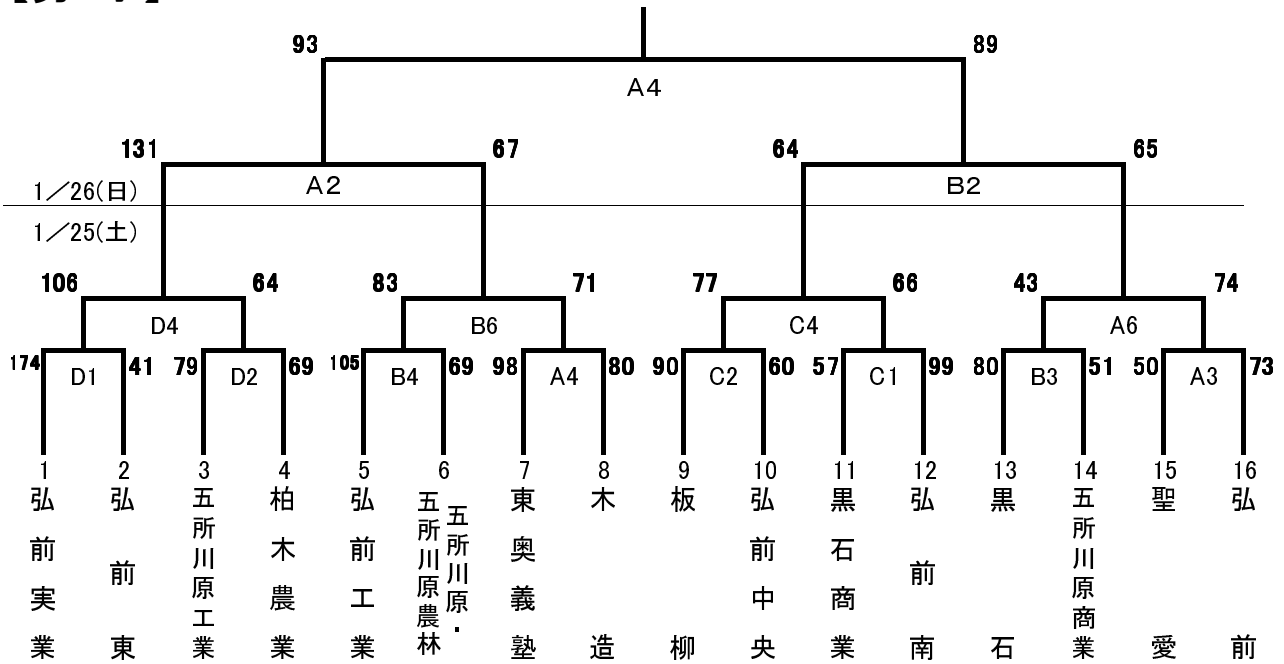

平成25年度津軽地区高校新人バスケットボール大会 結果

平成26年1月25日(土)・26日(日)

【男子】

【女子】

○試合会場

弘前高校体育館(A・Bコート) 弘前南高校体育館(Cコート)
弘前実業高校体育館(Dコート)

○試合時間

1/25	1	2	3	4	5	6
	9:00~	10:30~	12:00~	13:30~	15:00~	16:30~
1/26	1	2	3	4		
	9:30~	11:00~	12:30~	14:00~		