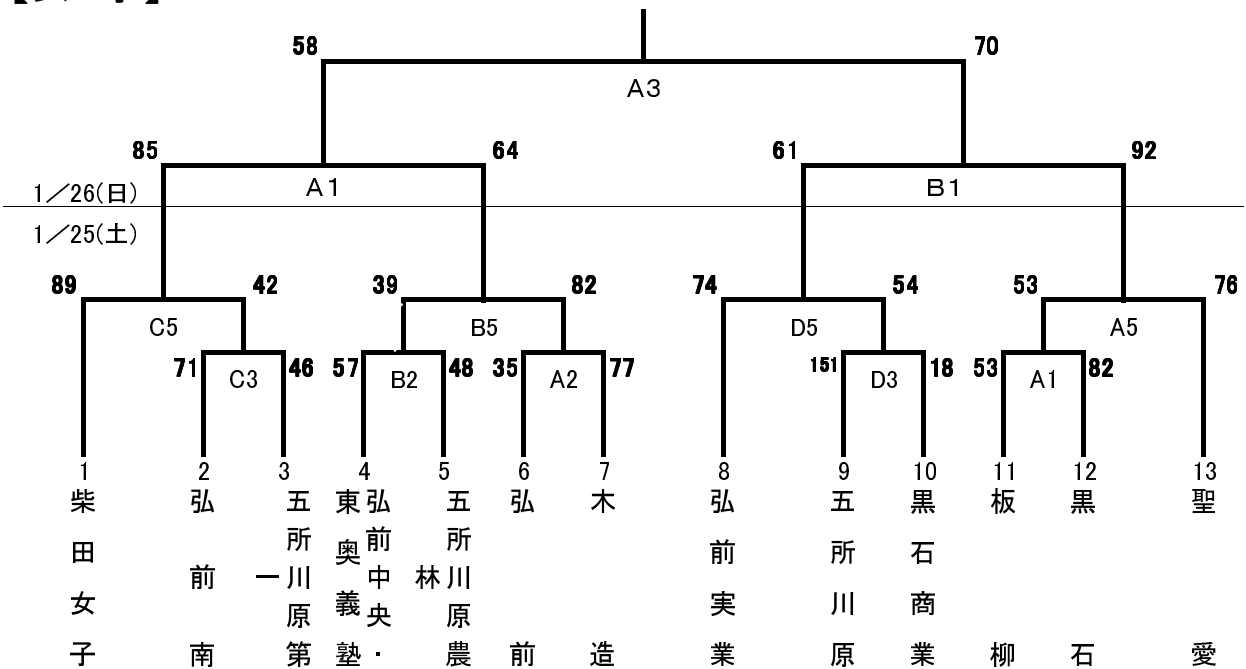

平成25年度津軽地区高校新人バスケットボール大会 結果

平成26年1月25日(土)・26日(日)

【男子】

【女子】

○試合会場

弘前高校体育館(A・Bコート) 弘前南高校体育館(Cコート)
弘前実業高校体育館(Dコート)

○試合時間

1/25	1	2	3	4	5	6
	9:00~	10:30~	12:00~	13:30~	15:00~	16:30~
1/26	1	2	3	4		
	9:30~	11:00~	12:30~	14:00~		