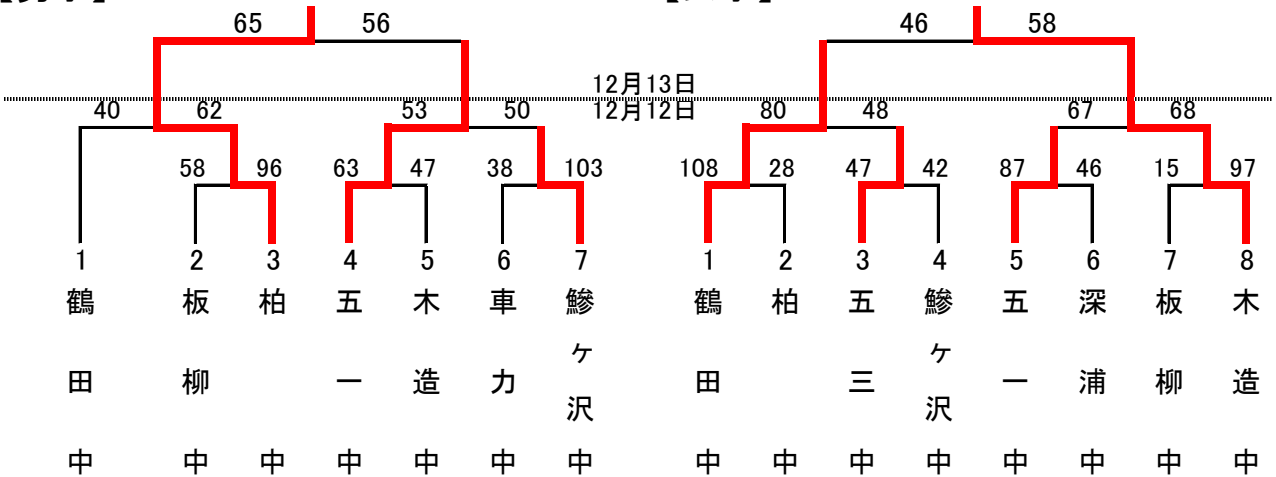

【中学校の部】 【男子】

【女子】