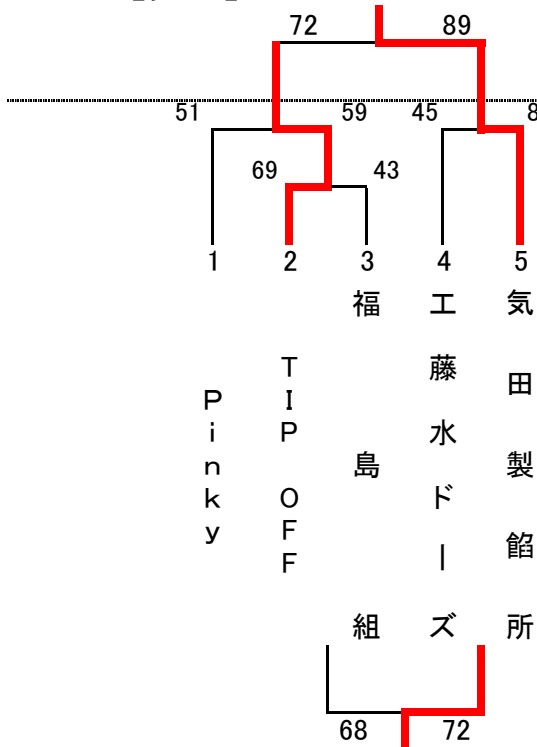

第39回西北五総合バスケットボール選手権大会

平成26年12月12日(土)・13(日)
柏総合体育センター ABコート
板柳高校体育館 CDコート
鶴田中学校体育館 EFコート
向陽小学校体育館 GHコート

【一般の部】 【男子】