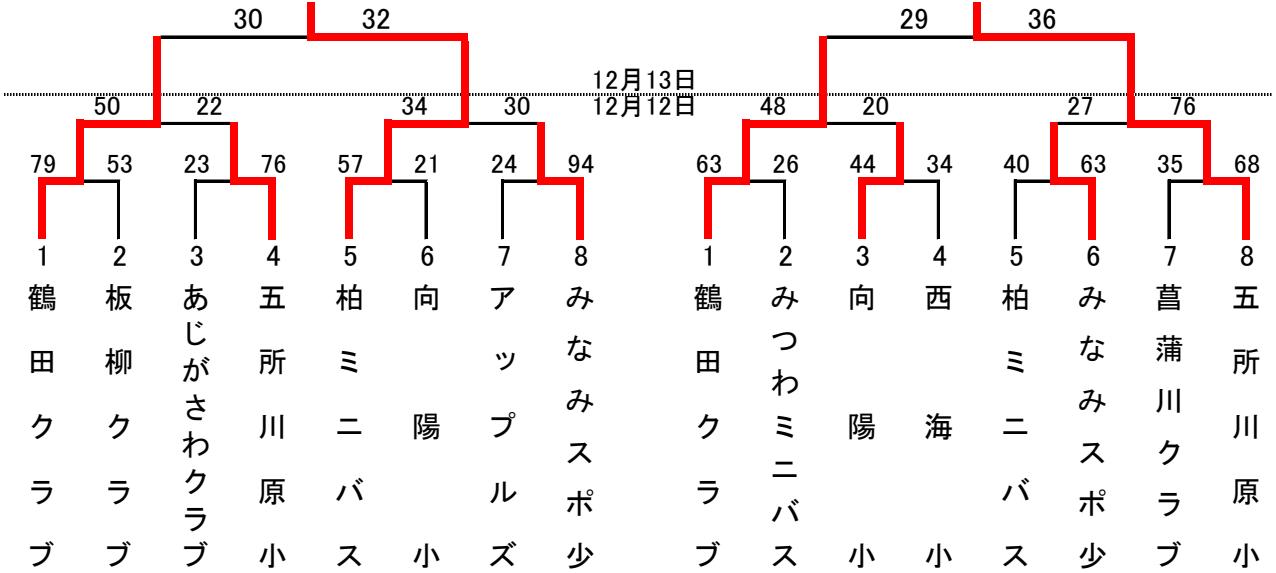

# 第39回西北五総合バスケットボール選手権大会

平成27年12月12日(土)・13日(日)  
 柏総合体育センター ABコート  
 板柳高校体育館 CDコート  
 鶴田中学校体育館 EFコート  
 向陽小学校体育館 GHコート

## 【小学校の部】 【男子】

## 【女子】