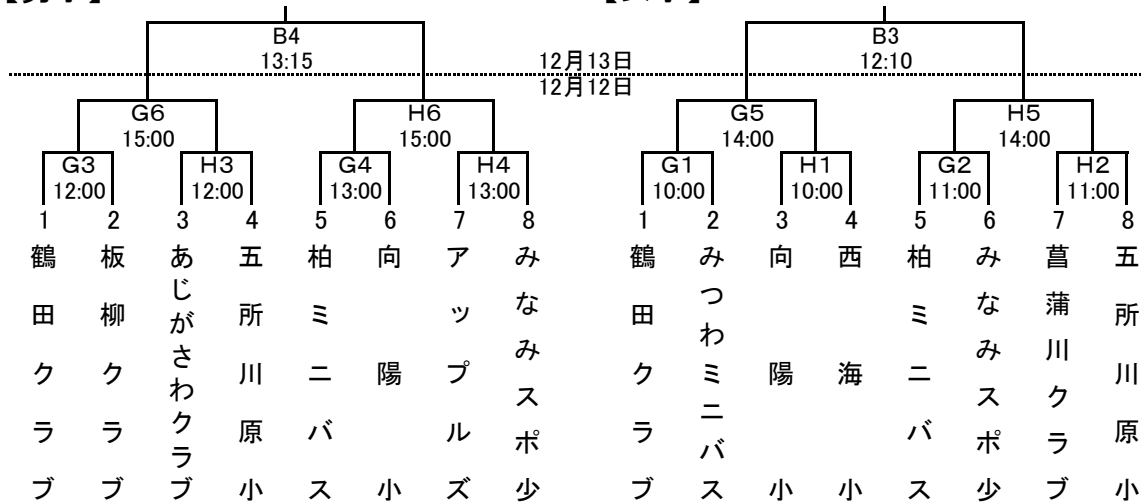

第39回西北五総合バスケットボール選手権大会

平成27年12月12日(土)・13日(日)
 柏総合体育センター A Bコート
 板柳高校体育館 C Dコート
 鶴田中学校体育館 E Fコート
 向陽小学校体育館 G Hコート

【小学校の部】 【男子】

《12月12日のオフィシャル》

G1 = みなみスポ少 H1 = 菖蒲川クラブ 次の試合からは前試合の負けチームとする

【中学校の部】 【男子】

《12月12日のオフィシャル》

C1 = 鶴田中男子 D2 = C1の勝者 次の試合からは前試合の負けチームとす

第39回 西北五総合バスケットボール選手権大会

日時 12月12日(土)～13日(日)

会場 12日 板柳高等学校

13日 柏総合体育センター

【高校生の部 一年生大会】

【男子A】	
M1	繆ヶ沢
M2	板柳
M3	五高

【男子B】	
M4	五一・五商
M5	木造
M6	工業
M7	五農・鶴田

【ルールについて】

- ①ハーフゲームの1・2Qにて8分。
- ②ハーフゲームですが5フアール。
- ③寒い時期ですので各試合開始時間に合わせましょう。
時間が無い場合は5分としましょう。
- ④その他はFIBAルール。

各ブロック1位は、13日(日)に行われる総合選手権各種別の決勝戦に出場する。

第39回西北五総合バスケットボール選手権大会

平成27年12月12日(土)・13(日)
 柏総合体育センター A Bコート
 板柳高校体育館 C Dコート
 鶴田中学校体育館 E Fコート
 向陽小学校体育館 G Hコート

【一般の部】

【男子】

【女子】

《12月13日のオフィシャル》

A1 = 前日A3・A2勝ち

B1 = 高校男子決勝進出チーム

次の試合からは前試合の勝ちチームとする

12月13日のタイムテーブル