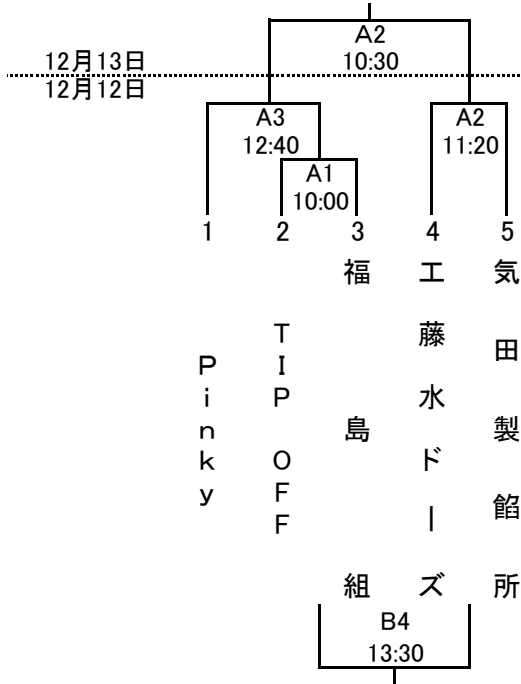

C1 = 鶴田中男子 D2 = C1の勝者 次の試合からは前試合の負けチームとす

第39回 西北五総合バスケットボール選手権大会

日時 12月12日(土)～13日(日)

会場 12日 板柳高等学校

13日 柏総合体育センター

【高校生の部 一年生大会】

【男子A】	
M1	繆ヶ沢
M2	板柳
M3	五高

【男子B】	
M4	五一・五商
M5	木造
M6	工業
M7	五農・鶴田

【ルールについて】

- ①ハーフゲームの1・2Qにて8分。
- ②ハーフゲームですが5フアール。
- ③寒い時期ですので各試合開始時間に合わせましょう。
時間が無い場合は5分としましょう。
- ④その他はFIBAルール。

各ブロック1位は、13日(日)に行われる総合選手権各種別の決勝戦に出場する。

第39回西北五総合バスケットボール選手権大会

平成27年12月12日(土)・13(日)
 柏総合体育センター A Bコート
 板柳高校体育館 C Dコート
 鶴田中学校体育館 E Fコート
 向陽小学校体育館 G Hコート

【一般の部】

【男子】

【女子】

《12月13日のオフィシャル》

A1 = 前日A3・A2勝ち

B1 = 高校男子決勝進出チーム

次の試合からは前試合の勝ちチームとする

12月13日のタイムテーブル