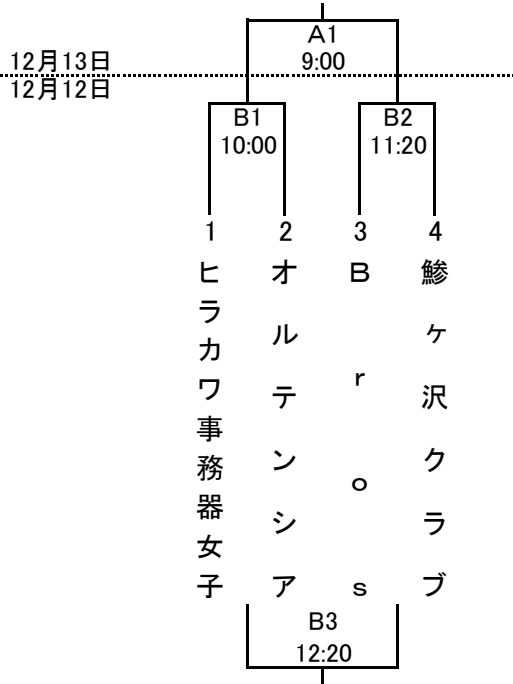

C1 = 鶴田中男子 D2 = C1の勝者 次の試合からは前試合の負けチームとす

第39回 西北五総合バスケットボール選手権大会

日時 12月12日(土)～13日(日)

会場 12日 板柳高等学校

13日 柏総合体育センター

【高校生の部 一年生大会】

【男子A】	
M1	繆ヶ沢
M2	板柳
M3	五高

【男子B】	
M4	五一・五商
M5	木造
M6	工業
M7	五農・鶴田

【ルールについて】

- ①ハーフゲームの1・2Qにて8分。
- ②ハーフゲームですが5フアール。
- ③寒い時期ですので各試合開始時間に合わせましょう。
時間が無い場合は5分としましょう。
- ④その他はFIBAルール。

各ブロック1位は、13日(日)に行われる総合選手権各種別の決勝戦に出場する。

第39回西北五総合バスケットボール選手権大会

平成27年12月12日(土)・13(日)
 柏総合体育センター A Bコート
 板柳高校体育館 C Dコート
 鶴田中学校体育館 E Fコート
 向陽小学校体育館 G Hコート

【一般の部】

【男子】

【女子】

《12月13日のオフィシャル》

A1 = 前日A3・A2勝ち

B1 = 高校男子決勝進出チーム

次の試合からは前試合の勝ちチームとする

12月13日のタイムテーブル