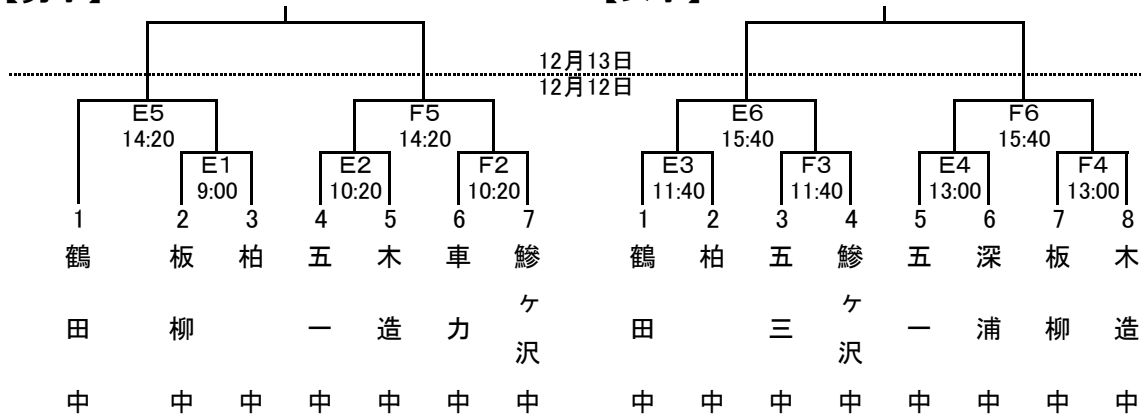

第39回西北五総合バスケットボール選手権大会

平成27年12月12日(土)・13日(日)
 柏総合体育センター A Bコート
 板柳高校体育館 C Dコート
 鶴田中学校体育館 E Fコート
 向陽小学校体育館 G Hコート

【小学校の部】 【男子】

《12月12日のオフィシャル》

G1 = みなみスポ少 H1 = 菖蒲川クラブ 次の試合からは前試合の負けチームとする

【中学校の部】 【男子】

《12月12日のオフィシャル》

C1 = 鶴田中男子 D2 = C1の勝者 次の試合からは前試合の負けチームとす

第39回 西北五総合バスケットボール選手権大会

日時 12月12日(土)～13日(日)

会場 12日 板柳高等学校

13日 柏総合体育センター

【高校生の部 一年生大会】

【男子A】	
M1	繆ヶ沢
M2	板柳
M3	五高

【男子B】	
M4	五一・五商
M5	木造
M6	工業
M7	五農・鶴田

【ルールについて】

- ①ハーフゲームの1・2Qにて8分。
- ②ハーフゲームですが5フアール。
- ③寒い時期ですので各試合開始時間に合わせましょう。
時間が無い場合は5分としましょう。
- ④その他はFIBAルール。

各ブロック1位は、13日(日)に行われる総合選手権各種別の決勝戦に出場する。

第39回西北五総合バスケットボール選手権大会

平成27年12月12日(土)・13(日)
 柏総合体育センター A Bコート
 板柳高校体育館 C Dコート
 鶴田中学校体育館 E Fコート
 向陽小学校体育館 G Hコート