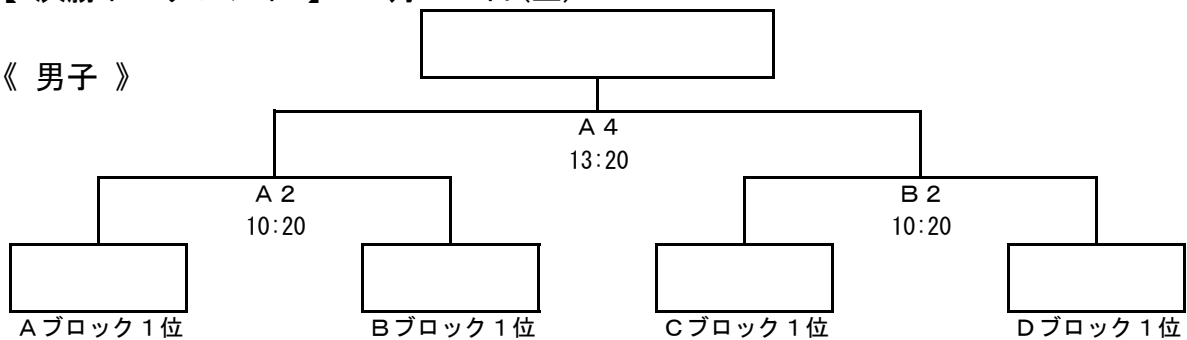

平成22年度 津軽地区中学校選抜新人バスケットボール大会 組み合わせ

平成23年2月11日(金)・12日(土)開催

A・Bコート：スポーツプラザ藤崎

C・Dコート：黒石市立中郷中学校体育館

《 男子の部 》

	Aブロック(Cコート)	Bブロック(Aコート)	Cブロック(Dコート)	Dブロック(Bコート)
①	津 軽 中 (弘前1位)	柏 中 (西1位)	五 所 一 中 (北五1位)	藤 崎 中 (南1位)
②	五 所 三 中 (北五2位)	田 舎 館 中 (南2位)	聖 愛 中 (弘前2位)	鱒ヶ沢一中 (西2位)
③	木 造 中 (西3位)	弘 前 南 中 (弘前3位)	中 郷 中 (南3位)	弘 前 二 中 (弘前3位)

《 女子の部 》

	Aブロック(Cコート)	Bブロック(Aコート)	Cブロック(Dコート)	Dブロック(Bコート)
①	弘大附属中 (弘前1位)	深 浦 中 (西1位)	五 所 三 中 (北五1位)	田 舎 館 中 (南1位)
②	五 所 一 中 (北五2位)	藤 崎 中 (南2位)	津 軽 中 (弘前2位)	森 田 中 棄 権
③	木 造 中 (西3位)	聖 愛 中 (弘前3位)	中 郷 中 (南3位)	弘 前 二 中 (弘前3位)

【 予選リーグ 】 2月11日(金)

は、女子の試合

No.	時間	Aコート		Bコート		Cコート		Dコート	
		男子Bブロック	女子Bブロック	男子Dブロック	女子Dブロック	男子Aブロック	女子Aブロック	男子Cブロック	女子Cブロック
1	9:00 (女子)	深浦 - 藤崎	南地方	弘前二 - 田舎館	南地方	弘大附属 - 五所一	南地方	五所三 - 津軽	南地方
2	10:20 (男子)	柏 - 田舎館	弘前南	藤崎 - 鱒ヶ沢	弘前二	津軽 - 五所三	木造	五所一 - 聖愛	中郷
3	11:40 (女子)	藤崎 - 聖愛	深浦	-	-	五所一 - 木造	弘大附属	津軽 - 中郷	五所三
4	13:00 (男子)	田舎館 - 弘前南	柏	鱒ヶ沢 - 弘前二	藤崎	五所三 - 木造	津軽	聖愛 - 中郷	五所一
5	14:20 (女子)	聖愛 - 深浦	藤崎	-	-	木造 - 弘大附属	五所一	中郷 - 五所三	津軽
6	15:40 (男子)	弘前南 - 柏	田舎館	弘前二 - 藤崎	鱒ヶ沢	木造 - 津軽	五所三	中郷 - 五所一	聖愛

【 決勝トーナメント 】 2月12日(土)

《 男子 》