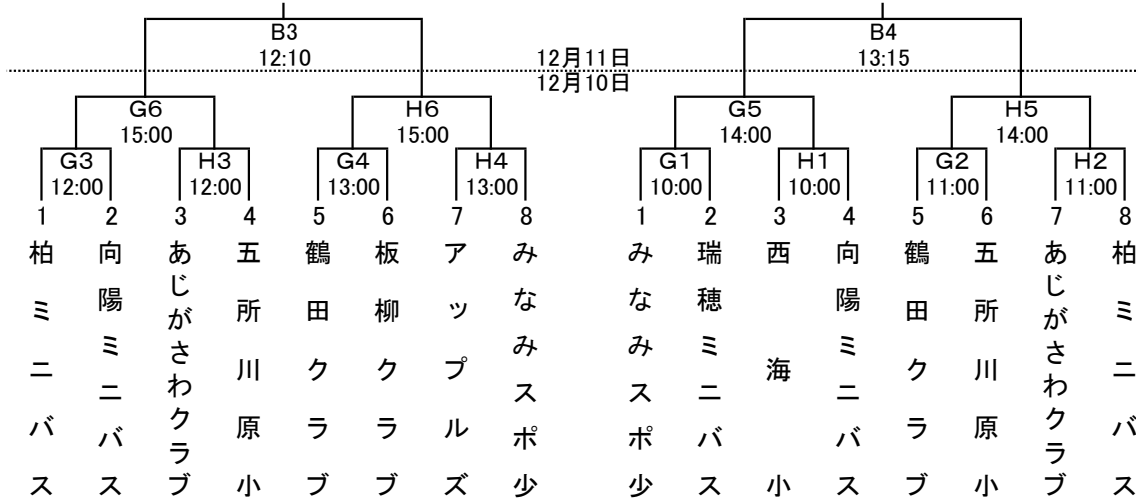

第40回西北五総合バスケットボール選手権大会

平成28年12月10日(土)・11日(日)
 柏総合体育センター A Bコート
 板柳高校体育館 C Dコート
 鶴田中学校体育館 E Fコート
 向陽小学校体育館 G Hコート

【小学校の部】 【男子】

【女子】

《12月10日のオフィシャル》

G1 = 五所川原小 H1 = 柏ミニバス 次の試合からは前試合の負けチームとする

【中学校の部】 【男子】

【女子】

《12月10日のオフィシャル》

E1 = 柏中男子 D2 = 鶴田中男子 次の試合からは前試合の負けチームとす

平成28年度 西北五総合バスケットボール選手権大会

日時 12月10日(土)～11日(日)

会場 10日 板柳高等学校

11日 柏総合体育センター

【高校生の部】 1年生大会

【男子】A	
M1	五所工
M2	五所一
M3	鯉ヶ沢・中里

【ルールについて】

- ① F I B Aルール。8分の4Q。
女子は3試合となるので、10分1. 2Q。
- ② 寒い時期ですので各試合開始時間に合わせましょう。
時間が無い場合は5分としましょう。

男子各ブロック1位と女子1. 2位は、11日(日)に行われる総合選手権各種別の決勝戦に出場する。

第40回西北五総合バスケットボール選手権大会

平成28年12月10日(土)～11(日)
 柏総合体育センター A Bコート
 板柳高校体育館 C Dコート
 鶴田中学校体育館 E Fコート
 向陽小学校体育館 G Hコート

A3 = しょうが王子がTIPOFFIに行く

12月11日のタイムテーブル

		1	2	3	4
Aコート	開始時刻	10:30	12:00	13:20	14:40
	対戦カード	高校男子 決勝	中学女子 決勝	中学男子 決勝	高校選抜対 一般男子
	T.O	前試合勝ち	前試合勝ち	前試合勝ち	前試合勝ち
Bコート	開始時刻	10:30	12:10	13:15	14:20
	対戦カード	高校女子 決勝	ミニバス 男子決勝	ミニバス 女子決勝	高校選抜対 一般女子
	T.O	前試合勝ち	前日G5勝ち	前試合勝ち	A3負け