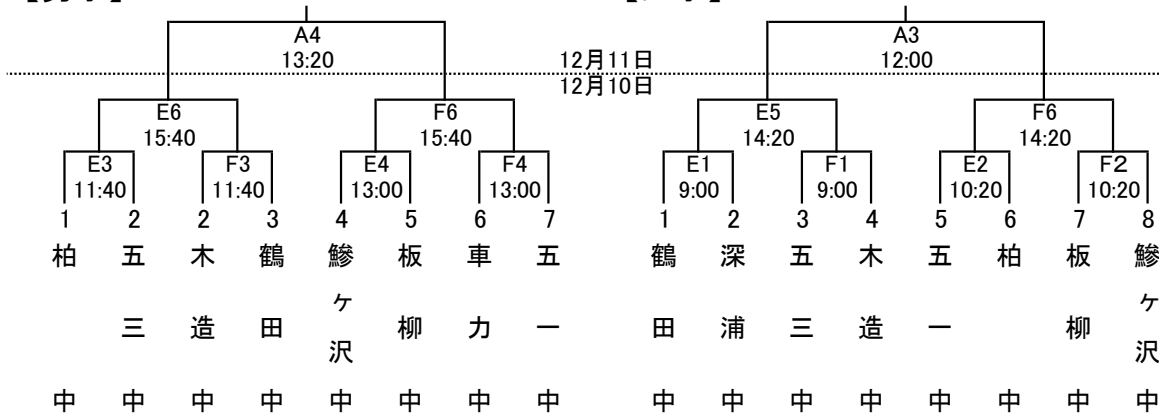

第40回西北五総合バスケットボール選手権大会

平成28年12月10日(土)・11日(日)
 柏総合体育センター A Bコート
 板柳高校体育館 C Dコート
 鶴田中学校体育館 E Fコート
 向陽小学校体育館 G Hコート

【小学校の部】 【男子】

【女子】

《12月10日のオフィシャル》

G1 = 五所川原小 H1 = 柏ミニバス 次の試合からは前試合の負けチームとする

【中学校の部】 【男子】

【女子】

《12月10日のオフィシャル》

E1 = 柏中男子 D2 = 鶴田中男子 次の試合からは前試合の負けチームとす

平成28年度 西北五総合バスケットボール選手権大会

日時 12月10日(土)～11日(日)

会場 10日 板柳高等学校

11日 柏総合体育センター

【高校生の部】 1年生大会

【男子】A	
M1	五所工
M2	五所一
M3	鯉ヶ沢・中里

【ルールについて】

- ① F I B Aルール。8分の4Q。
女子は3試合となるので、10分1. 2Q。
- ② 寒い時期ですので各試合開始時間に合わせましょう。
時間が無い場合は5分としましょう。

男子各ブロック1位と女子1. 2位は、11日(日)に行われる総合選手権各種別の決勝戦に出場する。

第40回西北五総合バスケットボール選手権大会

平成28年12月10日(土)～11(日)
 柏総合体育センター A Bコート
 板柳高校体育館 C Dコート
 鶴田中学校体育館 E Fコート
 向陽小学校体育館 G Hコート