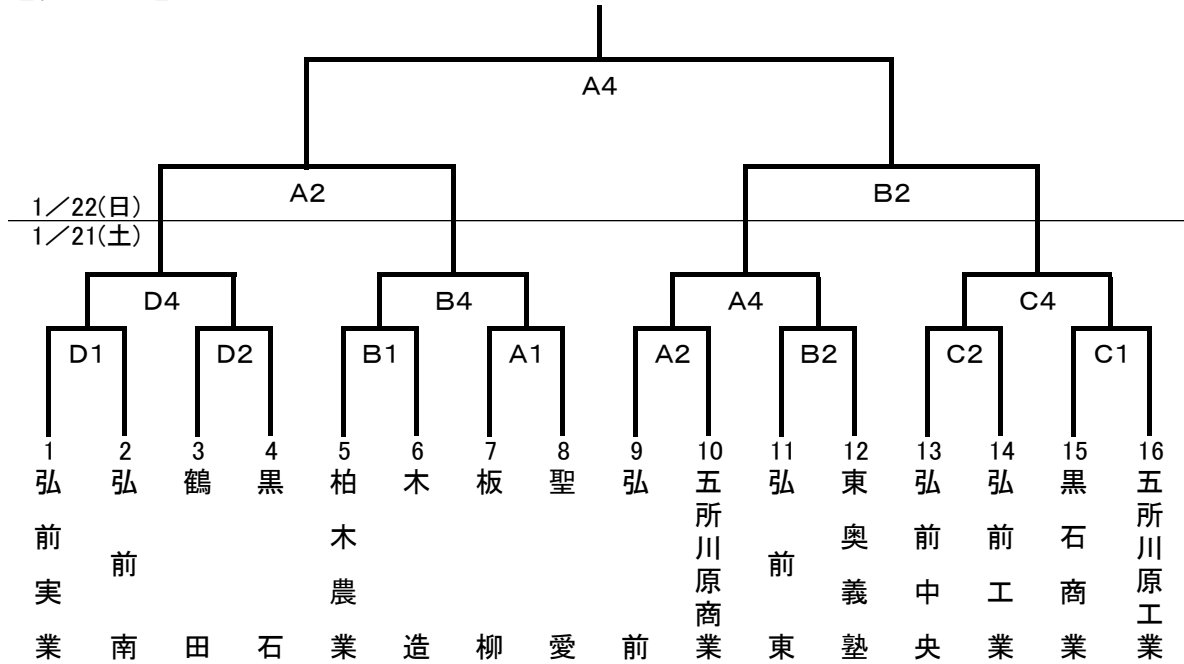

平成28年度津軽地区高等学校新人バスケットボール大会

平成29年1月21日(土)・22日(日)

【男子】

【女子】

○試合会場

弘前高校体育館(A・Bコート) 弘前工業高校体育館(Cコート)
弘前実業高校体育館(Dコート)

○試合時間

1	2	3	4	5
9:30~	11:00~	12:30~	14:00~	15:30~

○オフィシャル

2 1 日	A1	弘前
	B1	黒石・黒商
	C1	弘前南
	D1	弘前実業
2 2 日	A1	前日C2の敗者
	B1	前日B2の敗者
	A3	A2の敗者
	A4	A3の敗者