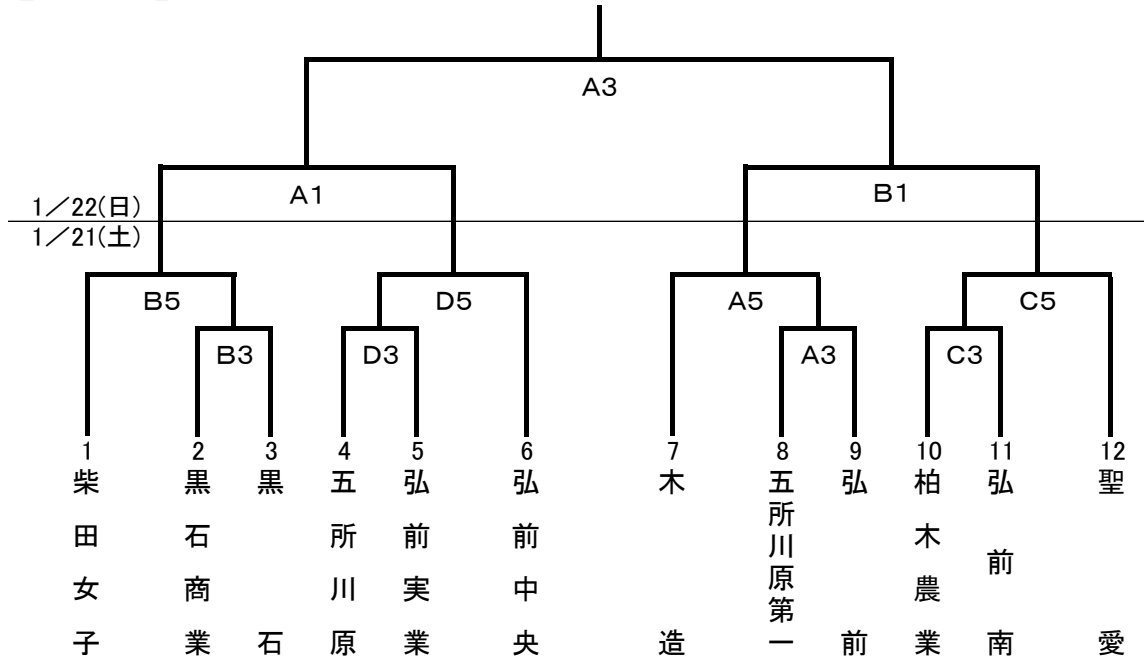

平成28年度津軽地区高等学校新人バスケットボール大会

平成29年1月21日(土)・22日(日)

【男子】

【女子】

○試合会場

弘前高校体育館(A・Bコート) 弘前工業高校体育館(Cコート)
弘前実業高校体育館(Dコート)

○試合時間

1	2	3	4	5
9:30~	11:00~	12:30~	14:00~	15:30~

○オフィシャル

2 1 日	A1	弘前
	B1	黒石・黒商
	C1	弘前南
	D1	弘前実業
2 2 日	A1	前日C2の敗者
	B1	前日B2の敗者
	A3	A2の敗者
	A4	A3の敗者