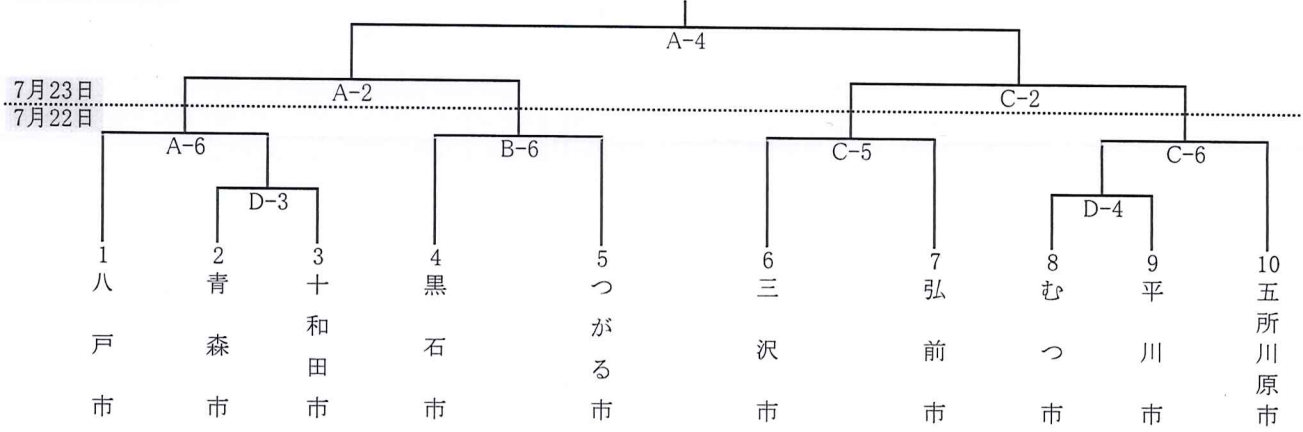

バスケットボール

会 場：新青森県総合運動公園(マエダアリーナ)
 メインアリーナA・B・Cコート サブアリーナD・Eコート

競 技 開 始：7月22日(土) 午前 9時00分
 7月23日(日) 午前 9時00分

市 の 部

町 村 の 部

タイム テーブル	7月22日(土)						7月23日(日)			
	1	2	3	4	5	6	1	2	3	4
	9:00	10:30	12:00	13:30	15:00	16:30	9:00	10:30	12:00	13:30
	第2試合TO	負TO	負TO	負TO	負TO	負TO				