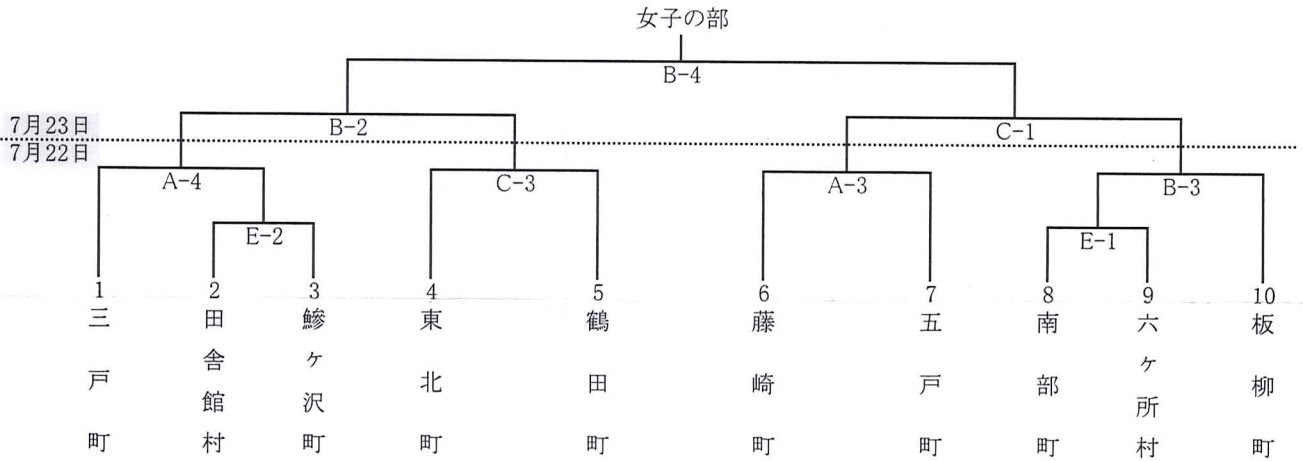

バスケットボール

会 場：新青森県総合運動公園(マエダアリーナ)
 メインアリーナA・B・Cコート サブアリーナD・Eコート

競 技 開 始：7月22日(土) 午前 9時00分
 7月23日(日) 午前 9時00分

市 の 部

町 村 の 部

タイム テーブル	7月22日(土)						7月23日(日)			
	1	2	3	4	5	6	1	2	3	4
	9:00	10:30	12:00	13:30	15:00	16:30	9:00	10:30	12:00	13:30
	第2試合TO	負TO	負TO	負TO	負TO	負TO				