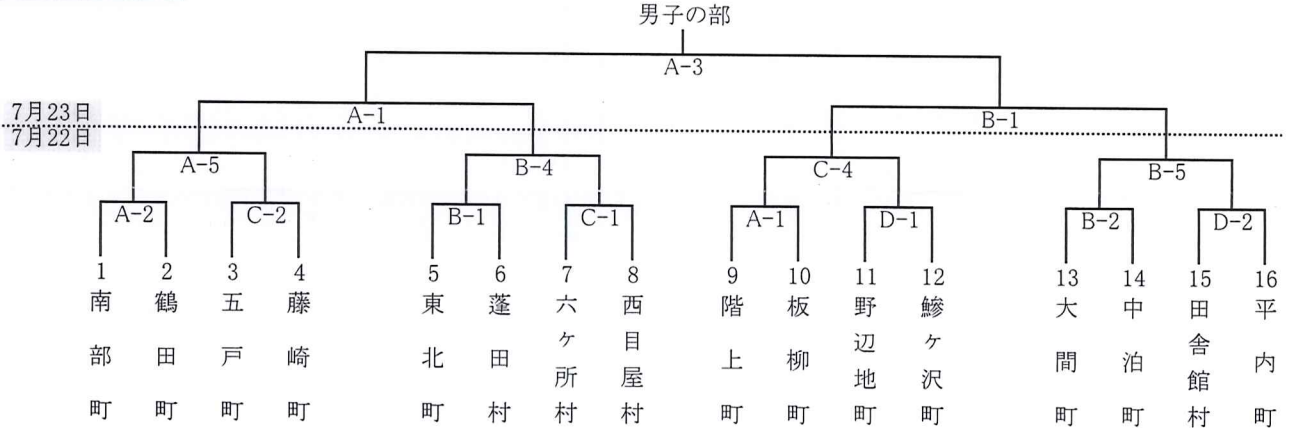

バスケットボール

会 場：新青森県総合運動公園(マエダアリーナ)
 メインアリーナA・B・Cコート サブアリーナD・Eコート

競 技 開 始：7月22日(土) 午前 9時00分
 7月23日(日) 午前 9時00分

市 の 部

町 村 の 部

タイム テーブル	7月22日(土)						7月23日(日)			
	1	2	3	4	5	6	1	2	3	4
	9:00	10:30	12:00	13:30	15:00	16:30	9:00	10:30	12:00	13:30
	第2試合TO	負TO	負TO	負TO	負TO	負TO				

- ※ 1. 各会場とも8:00開場です。
- 2. 大会初日の第1試合のTOは第2試合のチームの協力をお願いします。最終日を除いて、T・Oは負けチームでお願いします。
- 3. 館内全面禁煙です。ご協力ください。
- 4. 各チームで出たゴミ等は、責任を持って持ち帰るようお願いします。