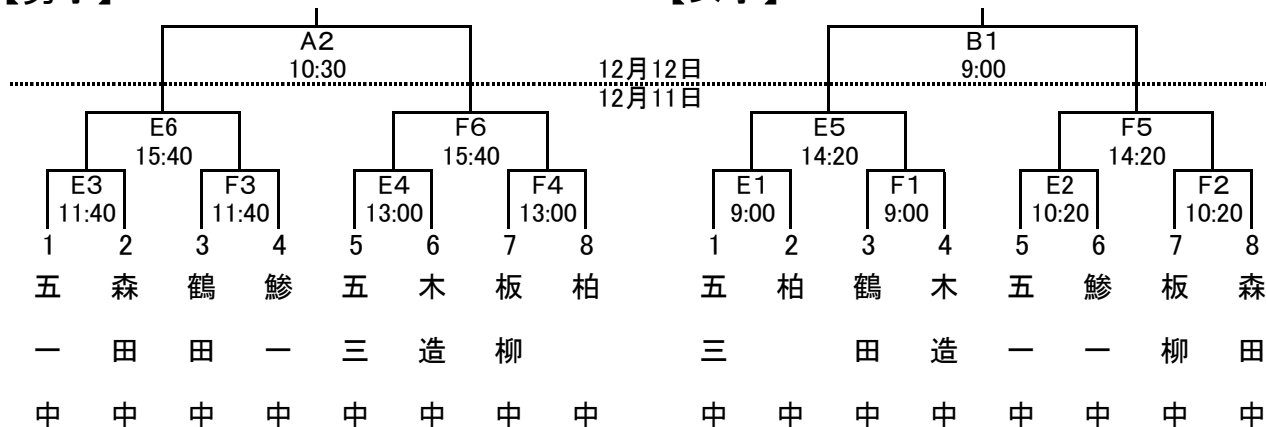

第34回西北五総合バスケットボール選手権大会

平成22年12月11日(土)・12日(日)
 五所川原市民体育館 ABコート
 板柳高校体育館 CDコート
 鶴田中学校体育館 EFコート
 五所川原小学校体育館 GHコート
 柏小学校体育館 Iコート
 柏中学校体育館 Jコート

【小学校の部】

【男子】

【女子】

《12月11日のオフィシャル》

G1 = 五小女子

H1 = 栄小女子

次の試合からは前試合の負けチームとする

【中学校の部】

【男子】

【女子】

《12月11日のオフィシャル》

E1 = 柏中男子

F1 = 鶴田中男子

次の試合からは前試合の負けチームとする