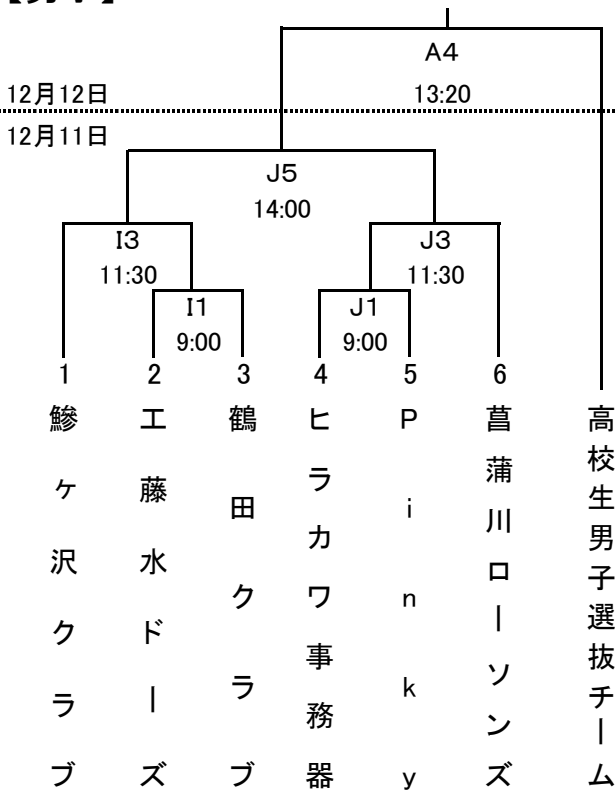

第34回西北五総合バスケットボール選手権大会

平成22年12月11日(土)・12日(日)
 五所川原市民体育館 ABコート
 板柳高校体育館 CDコート
 鶴田中学校体育館 EFコート
 五所川原小学校体育館 GHコート
 柏小学校体育館 Iコート
 柏中学校体育館 Jコート

【小学校の部】

【男子】

【女子】

《12月11日のオフィシャル》

G1 = 五小女子

H1 = 栄小女子

次の試合からは前試合の負けチームとする

【中学校の部】

【男子】

【女子】

《12月11日のオフィシャル》

E1 = 柏中男子

F1 = 鶴田中男子

次の試合からは前試合の負けチームとする

【高校の部】

《12月11日(土)》

網掛けは女子

		C コー ト			D コー ト				
		対 戦	カ	ー ド	T. O .	対 戦	カ	ー ド	T. O .
1	8:50~	板 柳	-	五 高	鶴 田	鯡ヶ沢		五 一	合 同 B
2	10:00~	五 高	-	板 柳	板 柳	木 造		合 同 A	鯡ヶ沢
3	11:10~	五 高	-	鶴 田	五 高	五 一		合 同 B	木 造
4	12:20~	板 柳	-	木 造	五 高	合 同 A		五 高	五 一
5	13:30~	鶴 田	-	板 柳	板 柳	合 同 B		鯡ヶ沢	合 同 A
6	14:40~	木 造	-	五 高	鶴 田	合 同 A		板 柳	合 同 B

※ 表中、合同Aとは鯡ヶ沢高校・五工・五農の合同チーム

※ 表中、合同Bとは木造・五農の合同チーム

《12月12日(日)》

A1(9:00)	男子決勝	B2(10:20)	女子決勝
----------	------	-----------	------

【一般の部】

【男子】

【女子】

《12月11日(土)》