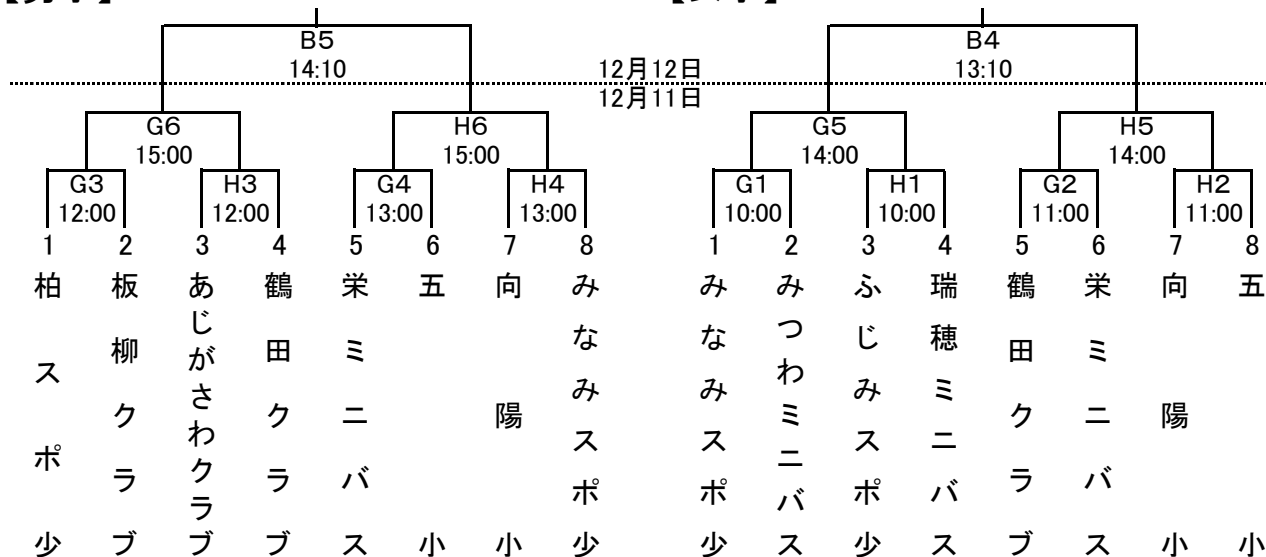

第34回西北五総合バスケットボール選手権大会

平成22年12月11日(土)・12日(日)
 五所川原市民体育館 ABコート
 板柳高校体育館 CDコート
 鶴田中学校体育館 EFコート
 五所川原小学校体育館 GHコート
 柏小学校体育館 Iコート
 柏中学校体育館 Jコート

【小学校の部】

【男子】

【女子】

《12月11日のオフィシャル》

G1 = 五小女子

H1 = 栄小女子

次の試合からは前試合の負けチームとする

【中学校の部】

【男子】

【女子】

《12月11日のオフィシャル》

E1 = 柏中男子

F1 = 鶴田中男子

次の試合からは前試合の負けチームとする

12月12日のタイムテーブル

		1	2	3	4	5
Aコート	開始時刻	9:00	10:30	11:50	13:20	
	対戦カード	高校男子決勝	中学男子決勝	高校選抜女子 対一般女子	高校選抜男子 対一般男子	
	オフィシャル	高校選抜男子	前試合勝ち	前試合勝ち	前試合勝ち	
Bコート	開始時刻	9:00	10:20	11:50	13:10	14:10
	対戦カード	中学女子決勝	高校女子決勝	シニア男子	ミニ女子決勝	ミニ男子決勝
	オフィシャル	高校選抜女子	前試合勝ち	前試合勝ち	柏中学校女子	前試合勝ち