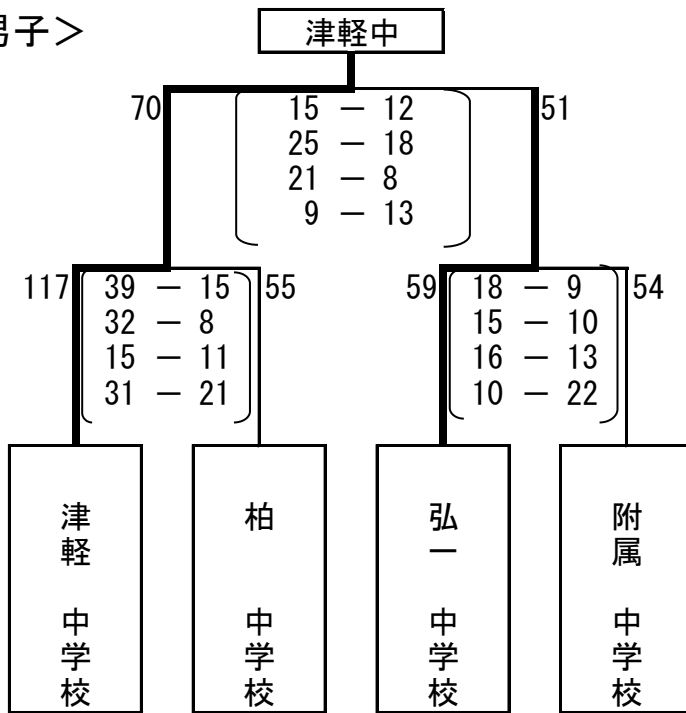

平成28年度津軽地区大会 決勝トーナメント結果 2月5日(日)

<男子>