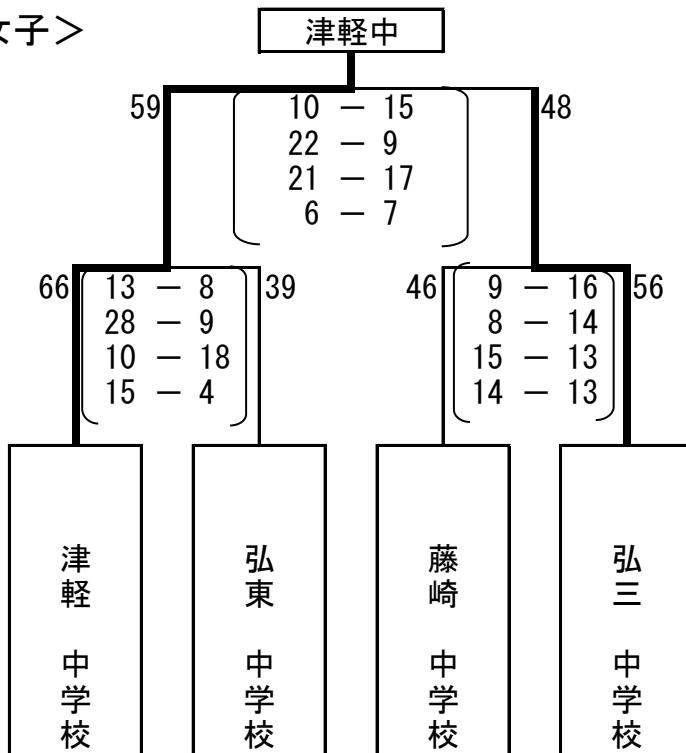

平成28年度津軽地区大会 決勝トーナメント結果 2月5日(日)

<男子>

1位 津軽中学校

2位 弘前第一中学校

3位 柏中学校

3位 弘大附属中学校

<女子>

1位 津軽中学校