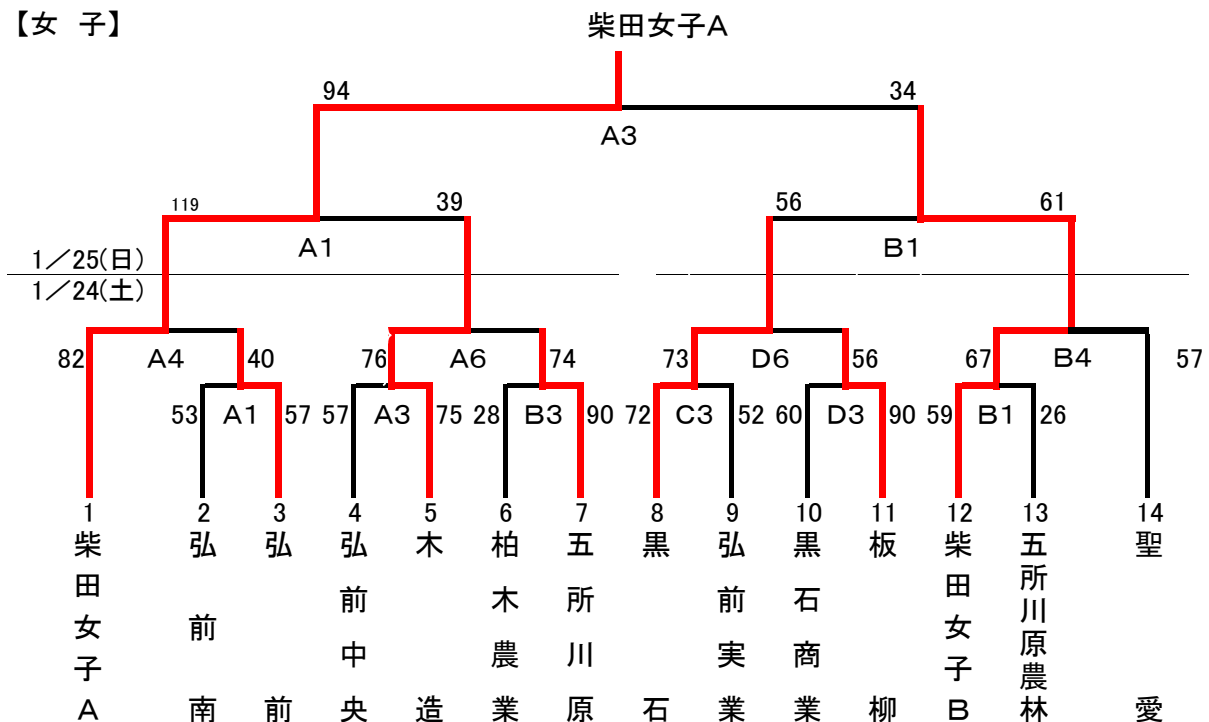

平成26年度津軽地区新人バスケットボール大会

平成27年1月24日(土)・25日(日)

【男子】

【女子】

○試合会場

弘前中央高校体育館(A・Bコート) 東奥義塾高校体育館(C・Dコート)

○試合時間

	1	2	3	4	5	6
24日	9:00~	10:30~	12:00~	13:30~	15:00~	16:30~
25日	1	2	3	4		
	9:30~	11:00~	12:30~	14:00~		

○オフィシャル

24日	A1	柴田女子A
	B1	弘前中央(女)
	C1	弘前実業(女)
	D1	東奥義塾(男)
25日	A1	前日の結果次第
	B1	前日の結果次第
	A3	前日の結果次第
	A4	前日の結果次第