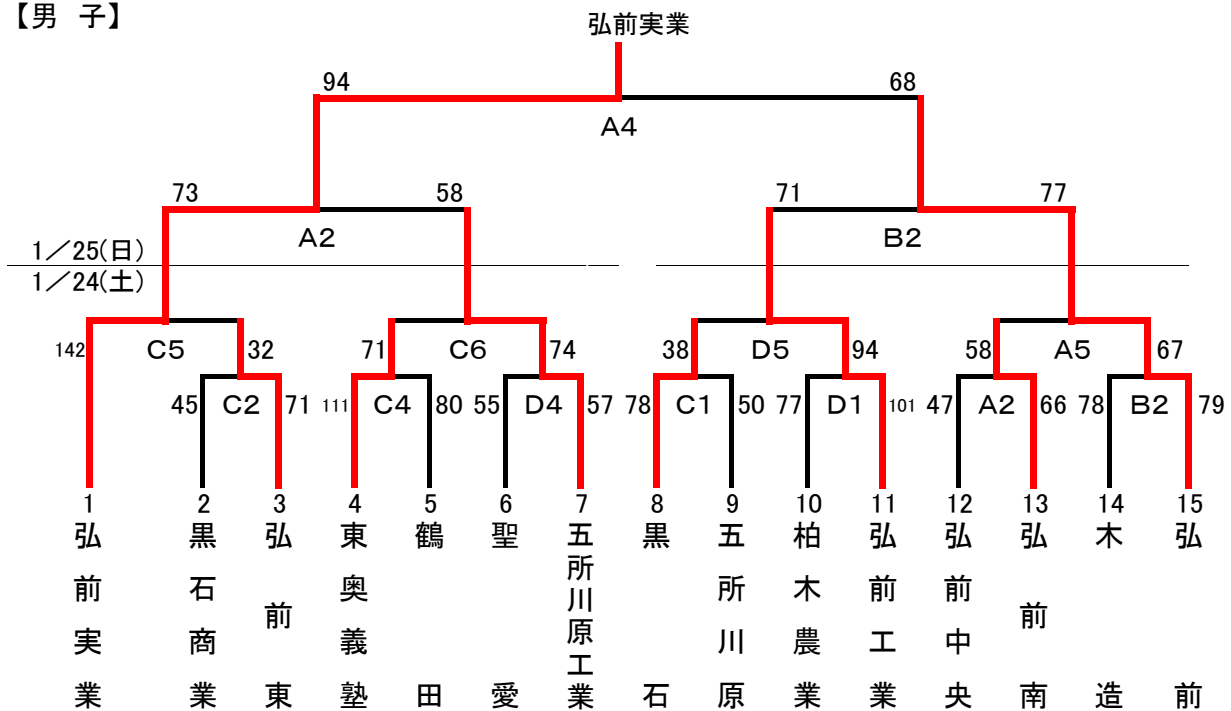

平成26年度津軽地区新人バスケットボール大会

平成27年1月24日(土)・25日(日)

【男子】

【女子】

○試合会場

弘前中央高校体育館(A・Bコート) 東奥義塾高校体育館(C・Dコート)

○試合時間

	1	2	3	4	5	6
24日	9:00~	10:30~	12:00~	13:30~	15:00~	16:30~
25日	1	2	3	4		
	9:30~	11:00~	12:30~	14:00~		

○オフィシャル

24日	A1	柴田女子A
	B1	弘前中央(女)
	C1	弘前実業(女)
	D1	東奥義塾(男)
25日	A1	前日の結果次第
	B1	前日の結果次第
	A3	前日の結果次第
	A4	前日の結果次第